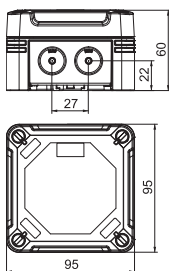

Type	Farge	Innføringer	Forp. Stykk	Vekt kg/100 stk.	Art.-nr.
X01 G M20 LGR	lysegrå	—	1	19,000	2005030

**PC** polykarbonat

## Mål

Type	mm	Innvendig mål mm
X01 G M20 LGR	95x95x60	85x85x45