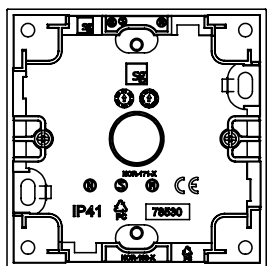

INTERNATIONAL
SG Lighting Co Ltd.
Tel: +86 769 88 49 20 88
cindy@sgdgcn.com
www.sg-as.com

228 mm

157 mm

86 mm

35 mm

23 mm

84 mm

23 mm

84 mm

84 mm

155 mm

NO: Skru av strømmen før montering.
DK: Sluk for strømmen inden montering.
SE: Stäng av strömmen innan montering.
EN: Turn off power before installing.
FR: Couper le courant avant l'installation.
NL: Stroom uitschakelen voor u het toestel installeert.
DE: Vor Installationsarbeiten den Strom abschalten.
FI: Sammuuta virta ennen kytkemistä