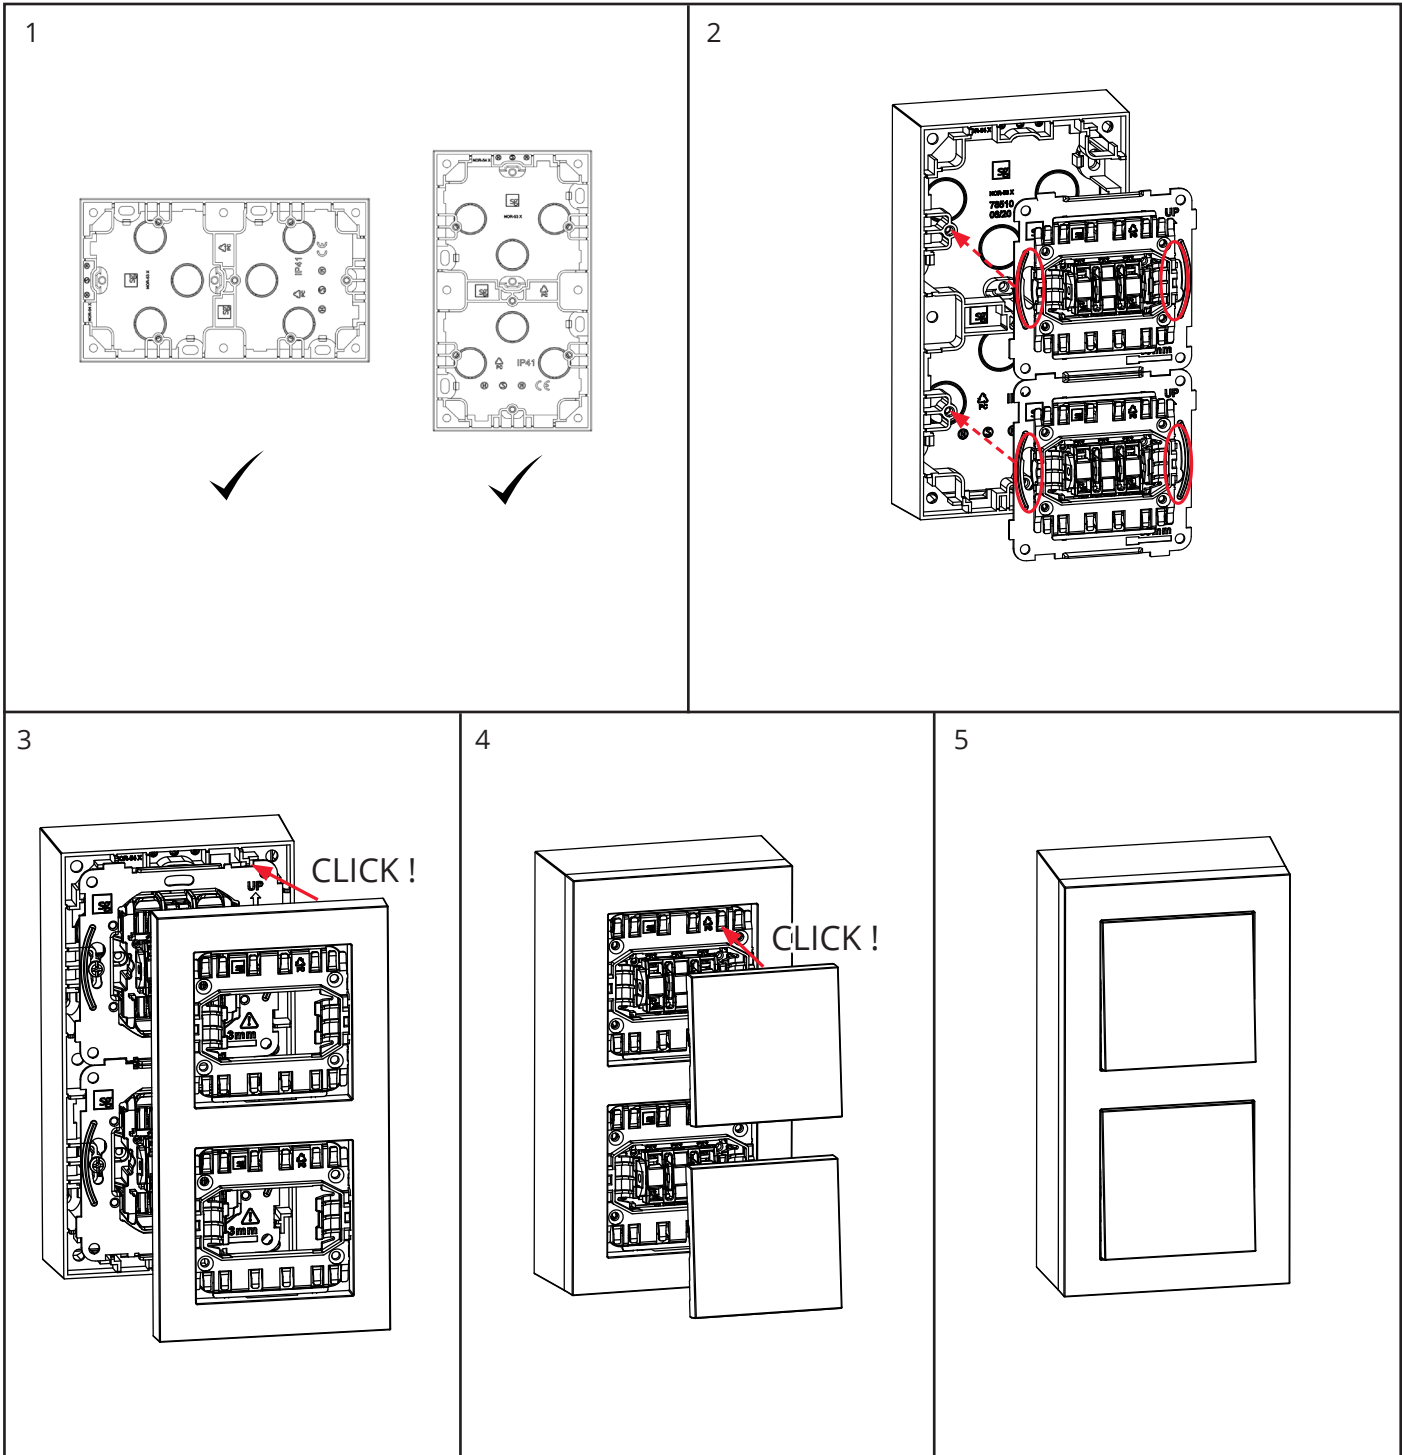

Påveggskappe, Wall Box, Förhöjningsram

☒ CE N S FI IP41

NORWAY
SG Armaturen AS

Skytterheia 25
N-4790 Lillesand

Tel: +47 37 50 03 00
firmapost@sg-as.no
www.sg-as.no

SWEDEN
SG Armaturen AB
Tel: +46 31 81 71 10
info@sg-ab.se
www.sg-ab.se

DENMARK
SG Armaturen A/S
Tel: +45 70 70 72 13
info@sg-as.dk
www.sg-as.dk

GERMANY
SG Leuchten GmbH
Tel: +49 40 23 99 44 59
info@sg-leuchten.de
www.sg-leuchten.de

FINLAND
SG Armaturen Oy
Tel: +358 02 07 30 39 60
info@sg-oy.fi
www.sg-oy.fi

FRANCE
SG Lighting SA/NV
Tel: +33(0) 4 94 93 00 00
info.france@sglighting.fr
www.sglighting.net

BENELUX
SG Lighting SA/NV
Tel: +32(0) 15 20 72 71
info.benelux@sglighting.net
www.sglighting.net

SWITZERLAND
SG Leuchten SA
Tel: + +41 44 868 20 00
info@sg-leuchten.ch
www.sg-leuchten.ch

INTERNATIONAL
SG Lighting Co Ltd.
Tel: +86 769 88 49 20 88
cindy@sgdgcn.com
www.sg-as.com