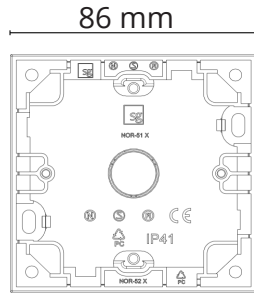

228 mm

157 mm

86 mm

35 mm

23 mm

84 mm

23 mm

84 mm