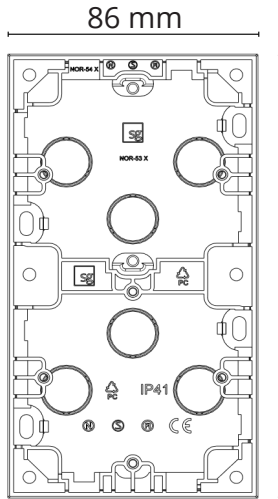

INTERNATIONAL
SG Lighting Co Ltd.
Tel: +86 769 88 49 20 88
cindy@sgdgcn.com
www.sg-as.com

228 mm

157 mm

86 mm

35 mm

23 mm

84 mm

23 mm