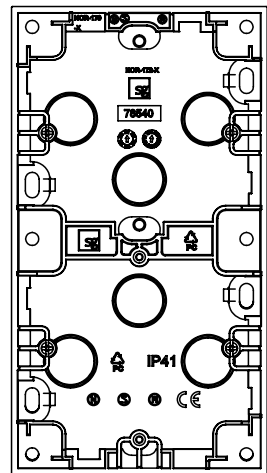

INTERNATIONAL
SG Lighting Co Ltd.
Tel: +86 769 88 49 20 88
cindy@sgdgcn.com
www.sg-as.com

228 mm

157 mm

86 mm

35 mm

23 mm

84 mm

23 mm

84 mm

84 mm

155 mm

NO: Skru av strømmen før montering.
DK: Sluk for strømmen inden montering.
SE: Stäng av strömmen innan montering.
EN: Turn off power before installing.
FR: Couper le courant avant l'installation.
NL: Stroom uitschakelen voor u het toestel installeert.
DE: Vor Installationsarbeiten den Strom abschalten.
FI: Sammuuta virta ennen kytkemistä