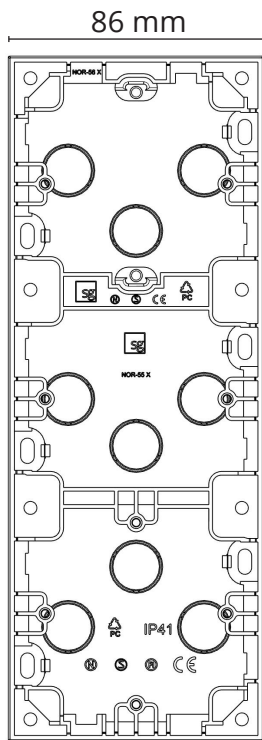

228 mm

157 mm

86 mm

35 mm

23 mm

84 mm

23 mm

84 mm