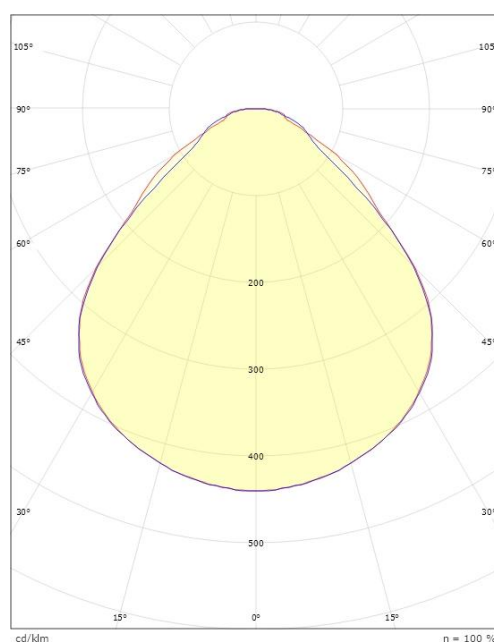

Dimensjoner

Lengde (mm) L: 595
Bredde (mm) W: 595
Høyde (mm) H: 36
Vekt (kg) brutto/netto: 2.925 / 2.4

Forpakning

Forpakkingsstørrelse (mm): 700 x 685 x 57.5
Pakningsantall: 4

cd/km
— C0/C180
— C90/C270

7 0 2 1 9 8 2 1 2 1 8 6 9