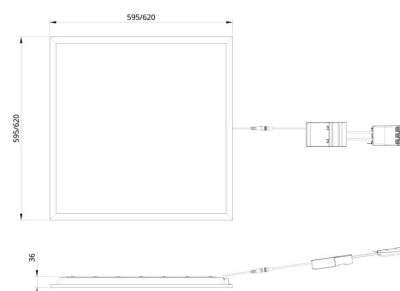

Materialer og overflater

Materiale: Stål
Farge: Hvit RAL 9016 glans 30
Avskjermingens materiale: Akryl (PMMA)

Montering/Tilkobling

Montering: Innfelling, Innendørs
Modul: 600x600
Tilkobling: 5 pol Linect / hurtigklemme

Dimensjoner

Lengde (mm) L: 595
Bredde (mm) W: 595
Høyde (mm) H: 36
Vekt (kg) brutto/netto: 2.925 / 2.4

Forpakning

Forpakkingsstørrelse (mm): 700 x 685 x 57.5
Pakningsantall: 4

cd/km
— C0/C180
— C90/C270

7 0 2 1 9 8 2 1 2 1 8 6 9