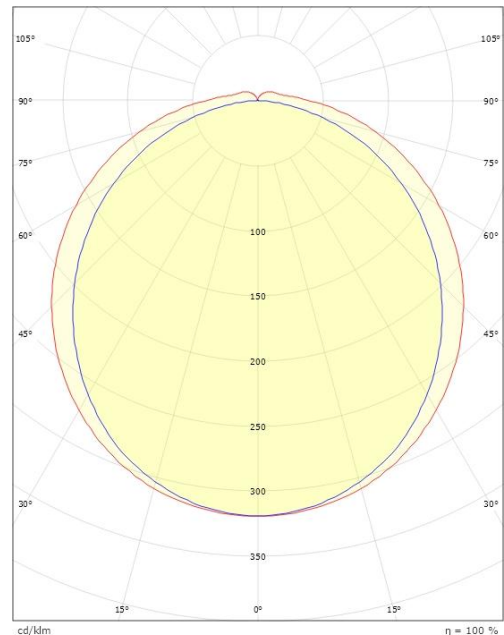

Area 66

Area 66 Grå 5930lm 4000K Ra>80 Ikke dimbar

El-nummer: 3300325
EAN: 7021981200022
SG artikkelnr: 120002

Elektrisk

System effekt (W): 46W
Spenning: 220-240V
Maks. armaturer per sikring: B10: 8, B16: 13, C10: 13, C16: 22
PE Lekkasje strøm (mA): 0.52

Lysteknikk

Type lyskilde: LED
Effektiv lysstrøm (lm): 5930lm
Lysutbytte: 129 lm/W
Farge temperatur: 4000K
Fargegjengivelse (Ra/CRI): Ra>80
MacAdams faktor: SDCM: 3
Levetid: L80/B10>100.000
Levetid: L90/B50>50.000
Minimum omgivelsestemperatur: -25°C
Lysstråling: Direkte
Optikk: Opal
Lysspredning: 100°
UGR: UGR<28

Styring

Styring: Ikke dimbar

Beskyttelse

Isolasjonsklasse: Klasse I
IK Klasse: IK10
IP Klasse: IP66
Glødetrådstestet: 850°C - 30s

Energi og godkjenning

Inneholder lyskilde med energiklasse: D
Breeam: Oppfyller Hea 01 krav til flimmerfri belysning (In-Use: Hea 05)
Sunda Hus: C+

Materialer og overflater

Materiale: UV-stabilisert polykarbonat
Farge: Grå
Avskjermingens materiale: UV-stabilisert polykarbonat

Montering/Tilkobling

Montering: Utenpåliggende, Innendørs
Tilkobling: 5 pol hurtigklemme med 5x2,5mm² gjennomgangskobling

Dimensjoner

Lengde (mm) L: 1460
Bredde (mm) W: 92
Høyde (mm) H: 70
Vekt (kg) brutto/netto: 2.904 / 2.42

Forpakning

Forpakkingsstørrelse (mm): 1515 x 110 x 80

cd/klm
— C0/C180
— C90/C270

7 0 2 1 9 8 1 2 0 0 2 2