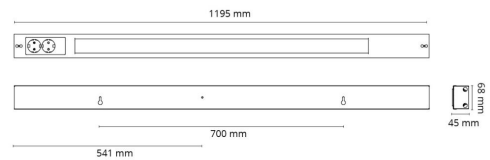

Materialer og overflater

Materiale: Stål
 Farge: Hvit
 Avskjermingens materiale: Akryl (PMMA)

Montering/Tilkobling

Montering: Utenpåliggende, Innendørs
 Modul: 1200
 Tilkobling: Hurtigklemme

Dimensjoner

Lengde (mm) L: 1195
 Bredde (mm) W: 69
 Høyde (mm) H: 46
 Vekt (kg) brutto/netto: 2.52 / 2.1

Forpakning

Forpakkingsstørrelse (mm): 1200 x 75 x 55

7 0 2 1 9 8 1 1 2 0 3 2 0