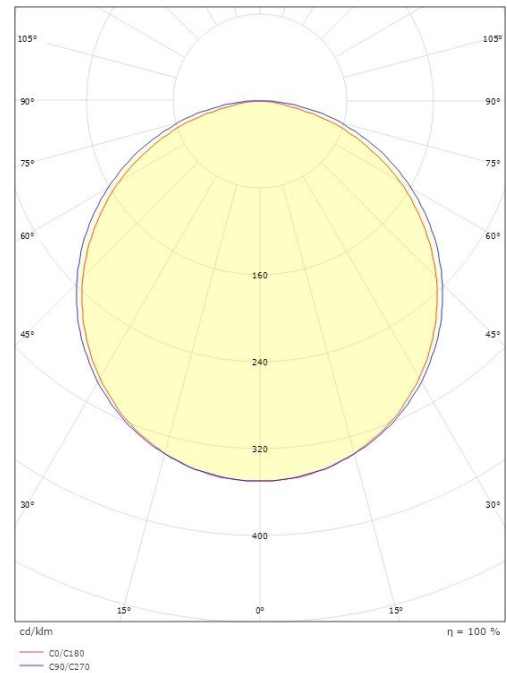

Materialer og overflater

Materiale: Stål
 Farge: Hvit
 Avskjermingens materiale: Akryl (PMMA)

Montering/Tilkobling

Montering: Utenpåliggende, Innendørs
 Modul: 1200
 Tilkobling: Hurtigklemme

Dimensjoner

Lengde (mm) L: 1195
 Bredde (mm) W: 69
 Høyde (mm) H: 46
 Vekt (kg) brutto/netto: 2.52 / 2.1

Forpakning

Forpakkingsstørrelse (mm): 1200 x 75 x 55

7 0 2 1 9 8 1 1 2 0 3 2 0