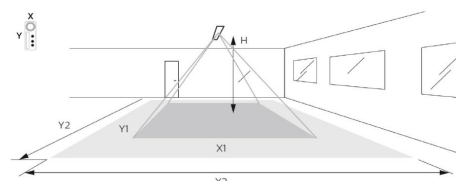

Sense Basic Connect

Sense Basic 600x600 Hvit Inkl driver 4320lm 3000K Ra>80 Connect

El-nummer: 3315682
EAN: 7021982127069
SG artikkelnr: 212706

Elektrisk

System effekt (W): 33W
Spennning: 220-240V
Frekvens (Hz): 50/60Hz
Maks. armaturer per sikring: B10: 20, B16: 32, C10: 33, C16: 54
PE Lekkasje strøm (mA): 0,5

Lysteknikk

Type lyskilde: LED
Effektiv lysstrøm (lm): 4320lm
Lysutbytte: 131 lm/W
Farge temperatur: 3000K
Fargegjengivelse (Ra/CRI): Ra>80
MacAdams faktor: SDCM: 3
Levetid: L80/B20>100.000
Lysstråling: Direkte
Optikk: Opalprismatisk
UGR: UGR<19
Synlig flimrer (PstLM): 0.09
Stroboskopisk flimrer (SVM): 0.04
Fotobiologisk sikkerhet: RG 0

Styring

Styring: Connect

Beskyttelse

Isolasjonsklasse: Klasse II SELV
IP Klasse: IP20

Energi og godkjenning

Inneholder lyskilde med energiklasse: C
Breeam: Oppfyller Hea 01 krav til flimrerfri belysning (In-Use: Hea 05)

Materialer og overflater

Materiale: Stål
Farge: Hvit RAL 9016 glans 30
Avskjermingens materiale: Akryl (PMMA)

Montering/Tilkobling

Montering: Innfelling, Innendørs
Modul: 600x600
Tilkobling: 3 pol Linect / hurtigklemme

Dimensjoner

Lengde (mm) L: 595
Bredde (mm) W: 595
Høyde (mm) H: 36
Vekt (kg) brutto/netto: 2.66 / 2.16

Forpakning

Forpakkingsstørrelse (mm): 710 x 635 x 50

H (m)	Minor movements		Major movements	
	X1 (m)	Y1 (m)	X2 (m)	Y2 (m)
2.4	1.9	2.9	2.9	4.3
3	2.4	3.6	3.6	5.4