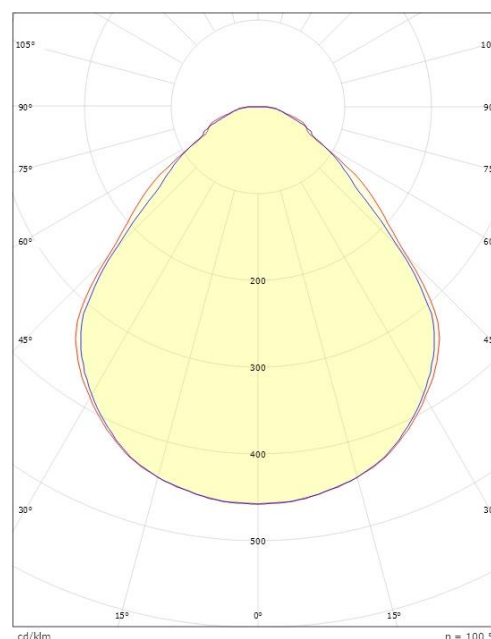

### Dimensjoner

Lengde (mm) L: 595  
Bredde (mm) W: 595  
Høyde (mm) H: 36  
Vekt (kg) brutto/netto: 2.66 / 2.16

### Forpakning

Forpakkingsstørrelse (mm): 710 x 635 x 50

H (m)	Minor movements		Major movements	
	X1 (m)	Y1 (m)	X2 (m)	Y2 (m)
2.4	1.9	2.9	2.9	4.3
3	2.4	3.6	3.6	5.4

cd/klm  
— C0/C180  
— C90/C270

7 0 2 1 9 8 2 1 2 7 0 6 9