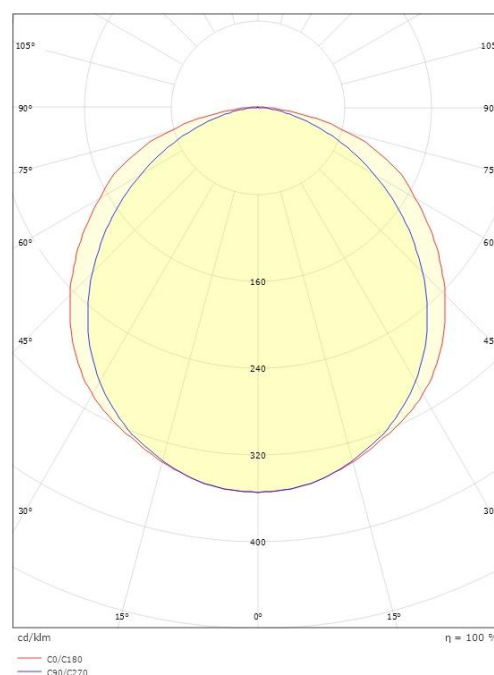

Stripline 230V Outdoor

Stripline 230V Outdoor 5m 855lm/m 2700K Ra>90 Faseavsnitt

El-nummer: 3236462
EAN: 7021983914804
SG artikkelnr: 391480

Elektrisk

Watt: 9W/m
Spenning: 220-240V

Lysteknikk

Type lyskilde: LED
Effektiv lysstrøm (lm): 855lm/m
Farge temperatur: 2700K
Fargegjengivelse (Ra/CRI): Ra>90
MacAdams faktor: SDCM: 3
Levetid: L70/B10>100.000
Lysstråling: Direkte
Lysspredning: 120°
UGR: UGR>28

Styring

Styring: Faseavsnitt

Beskyttelse

Isolasjonsklasse: Klasse II
IP Klasse: IP65

Energi og godkjenning

Energieffektivitetsklasse: F

Materialer og overflater

Avskjermingens materiale: Silicone cover

Montering/Tilkobling

Montering: Utenpåliggende, Utendørs
Modul: 5m
Kabel: Kabel 1,5m

Dimensjoner

Lengde (mm) L: 5000
Bredde (mm) W: 12.6
Høyde (mm) H: 7.4
Vekt (kg) brutto/netto: 0.97 / 0.77

Forpakning

Forpakkingsstørrelse (mm): 256 x 260 x 59

7 0 2 1 9 8 3 9 1 4 8 0 4