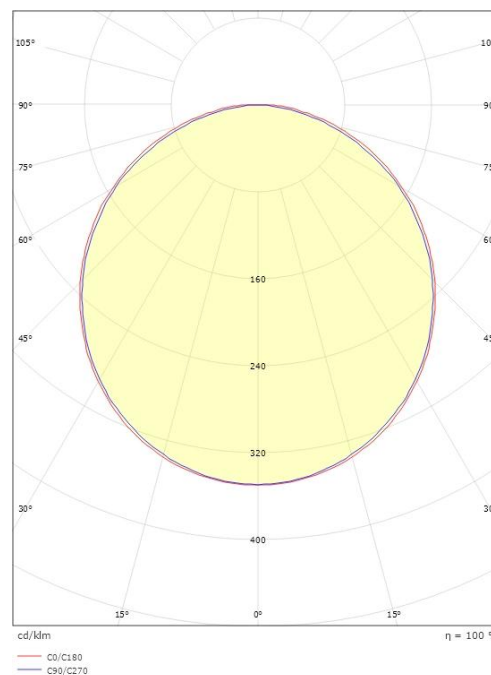

Montering/Tilkobling

Montering: Utenpåliggende, Innendørs
Modul: 870

Dimensjoner

Lengde (mm) L: 870
Bredde (mm) W: 17
Høyde (mm) H: 7
Vekt (kg) brutto/netto: 0.156 / 0.13

Forpakning

Forpakkingsstørrelse (mm): 918 x 21 x 11