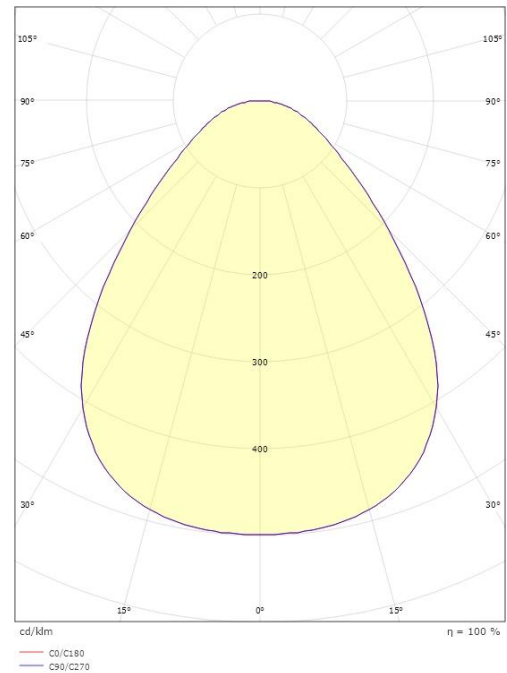

Disc 480 TW

Disc 480 TW Sort 3470lm (@6500K) 2700-6500K Ra>80 TW LEDDim

El-nummer: 3000522
EAN: 7021986060270
SG artikkelnr: 606027

Elektrisk

System effekt (W): 36W
Spennning: 220-240V
Maks. armaturer per sikring: B10: 21, B16: 33, C10: 21, C16: 33

Lysteknikk

Type lyskilde: LED
Effektiv lysstrøm (lm): 3470lm (@6500K)
Lysutbytte: 96 lm/W
Farge temperatur: 2700-6500K
Fargegjengivelse (Ra/CRI): Ra>80
MacAdams faktor: SDCM: 3
Levetid: L80/B20>100.000
Levetid: L90>50.000
Lysstråling: Direkte
Optikk: Opalprismatisk
Lysspredning: 85°
UGR: UGR<22

Styring

Styring: TW LEDDim

Beskyttelse

Isolasjonsklasse: Klasse II
IK Klasse: IK10
IP Klasse: IP20

Energi og godkjenning

Inneholder lyskilde med energiklasse: E
Breeam: Oppfyller Hea 01 krav til flimmerfri belysning (In-Use: Hea 05)

Materialer og overflater

Materiale: Aluminium
Farge: Sort
Avskjermingens materiale: Akryl (PMMA)

Montering/Tilkobling

Montering: Utenpåliggende, Innendørs
Tilkobling: Hurtigklemme

Dimensjoner

Høyde (mm) H: 55
Diameter (mm) D: 470
Vekt (kg) brutto/netto: 4.845 / 4.433

Forpakning

Forpakkingsstørrelse (mm): 490 x 485 x 60

7 0 2 1 9 8 6 0 6 0 2 7 0