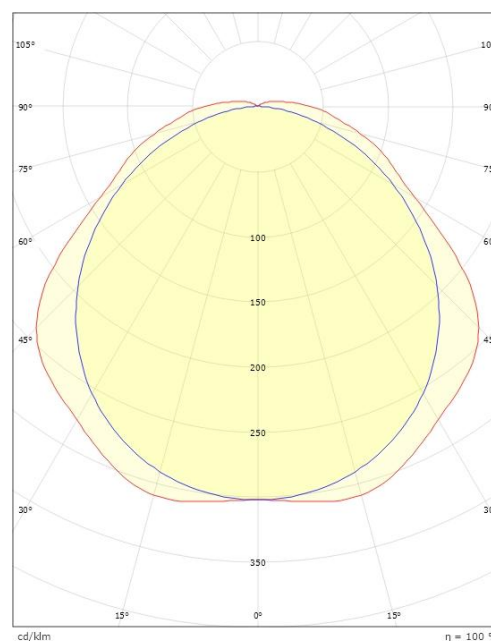

El-nummer: 3305037
EAN: 7021981200329
SG artikkelnr: 120032

Elektrisk

System effekt (W): 40W
Spenning: 220-240V
Maks. armaturer per sikring: B10: 14, B16: 23, C10: 22, C16: 36
PE Lekkasje strøm (mA): 0.31

Lysteknikk

Type lyskilde: LED
Effektiv lysstrøm (lm): 6400lm
Lysutbytte: 160 lm/W
Farge temperatur: 4000K
Fargegjengivelse (Ra/CRI): Ra>80
MacAdams faktor: SDCM: 3
Levetid: L80/B20>100.000
Levetid: L90>50.000
Minimum omgivelsestemperatur: -20°C
Lysstråling: Direkte
Optikk: Opal
Lysspredning: 117°
UGR: UGR<25
Synlig flimmer (PstLM): 0.01
Stroboskopisk flimmer (SVM): 0.05
Fotobiologisk sikkerhet: RG 0

Styring

Styring: Ikke dimbar

Beskyttelse

Isolasjonsklasse: Klasse I
IK Klasse: IK10
IP Klasse: IP66
Glødetrådtestet: 850°C - 30s

Energi og godkjenning

Inneholder lyskilde med energiklasse: C
Breeam: Oppfyller Hea 01 krav til flimmerfri belysning (In-Use: Hea 05)
Næringsmiddelgodkjent (IFS og HACCP): Ja

Materialer og overflater

Materiale: UV-stabilisert polykarbonat
Farge: Grå
Avskjermingens materiale: UV-stabilisert polykarbonat

Montering/Tilkobling

Montering: Utenpåliggende, Innendørs
Modul: 1500
Tilkobling: 3 pol hurtigklemme med 3x2,5mm² gjennomgangskobling

Dimensjoner

Lengde (mm) L: 1500
Bredde (mm) W: 85
Høyde (mm) H: 80
Vekt (kg) brutto/netto: 1.95 / 1.75

Forpakning

Forpakkingsstørrelse (mm): 1525 x 85 x 90

cd/km
— C0/C180
— C90/C270

7 0 2 1 9 8 1 2 0 0 3 2 9