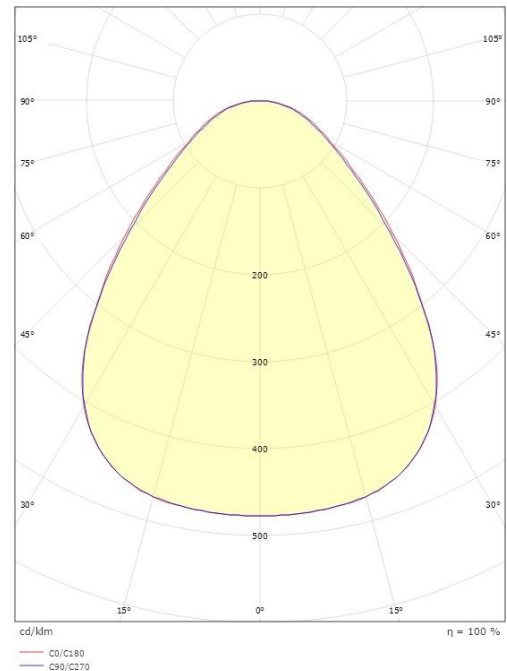

Disc 285x285

Disc 285X285 Hvit 2170lm 2700K Ra>80 Faseavsnitt

El-nummer: 3000540
EAN: 7021986060522
SG artikkelnr: 606052

Elektrisk

System effekt (W): 20W
Spennning: 220-240V
Maks. armaturer per sikring: B10: 40, B16: 65, C10: 55, C16: 100

Materialer og overflater

Materiale: Aluminium
Farge: Hvit
Avskjermingens materiale: Akryl (PMMA)

Montering/Tilkobling

Montering: Utenpåliggende, Innendørs
Tilkobling: Hurtigklemme

Dimensjoner

Lengde (mm) L: 283
Bredde (mm) W: 283
Høyde (mm) H: 55
Vekt (kg) brutto/netto: 2.53 / 2.098

Forpakning

Forpakkingsstørrelse (mm): 293 x 298 x 60

7 0 2 1 9 8 6 0 6 0 5 2 2