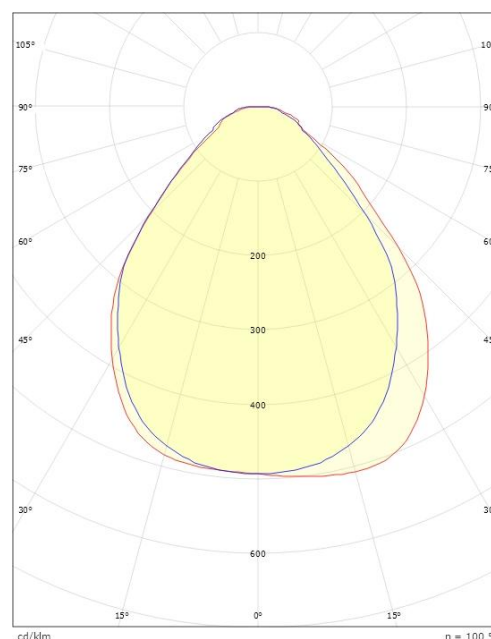

Sense Surface

Sense Surface 300x1200 Hvit 3790lm 3000K Ra>80 PIR Sensor

El-nummer: 3300581
EAN: 7021982123467
SG artikkelnr: 212346

Elektrisk

System effekt (W): 29W
Spennning: 220-240V
Frekvens (Hz): 50/60Hz
Maks. armaturer per sikring: B10: 15, B16: 25, C10: 24, C16: 40

Lysteknikk

Type lyskilde: LED
Effektiv lysstrøm (lm): 3790lm
Lysutbytte: 131 lm/W
Farge temperatur: 3000K
Fargegjengivelse (Ra/CRI): Ra>80
MacAdams faktor: SDCM: 3
Levetid: L80/B20>100.000
Levetid: L90>50.000
Lysstråling: Direkte
Optikk: Opalprismatisk

Styring

Styring: PIR Sensor

Beskyttelse

Isolasjonsklasse: Klasse II
IK Klasse: IK10
IP Klasse: IP20

Energi og godkjenning

Inneholder lyskilde med energiklasse: C
Breeam: Oppfyller Hea 01 krav til flimmerfri belysning (In-Use: Hea 05)

Materialer og overflater

Materiale: Aluminium
Farge: Hvit
Avskjermingens materiale: Akryl (PMMA)

Montering/Tilkobling

Montering: Utenpåliggende, Innendørs
Modul: 300x1200
Tilkobling: Hurtigklemme

Dimensjoner

Lengde (mm) L: 1202
Bredde (mm) W: 302
Høyde (mm) H: 45
Vekt (kg) brutto/netto: 7.7 / 6.835

Forpakning

Forpakkingsstørrelse (mm): 1225 x 350 x 70

cd/klm
— C0/C180
— C90/C270

7 021982123467