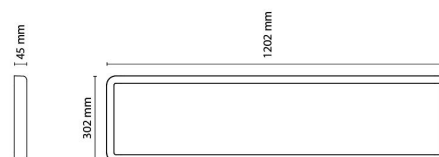

Sense Surface

Sense Surface 300x1200 Hvit 3790lm 3000K Ra>80 PIR Sensor

El-nummer: 3300581
EAN: 7021982123467
SG artikkelnr: 212346

Elektrisk

System effekt (W): 29W
Spennning: 220-240V
Frekvens (Hz): 50/60Hz
Maks. armaturer per sikring: B10: 15, B16: 25, C10: 24, C16: 40

Lysteknikk

Type lyskilde: LED
Effektiv lysstrøm (lm): 3790lm
Lysutbytte: 131 lm/W
Farge temperatur: 3000K
Fargegjengivelse (Ra/CRI): Ra>80
MacAdams faktor: SDCM: 3
Levetid: L80/B20>100.000
Levetid: L90>50.000
Lysstråling: Direkte
Optikk: Opalprismatisk

Styring

Styring: PIR Sensor

Beskyttelse

Isolasjonsklasse: Klasse II
IK Klasse: IK10
IP Klasse: IP20

Energi og godkjenning

Inneholder lyskilde med energiklasse: C
Breeam: Oppfyller Hea 01 krav til flimmerfri belysning (In-Use: Hea 05)

Materialer og overflater

Materiale: Aluminium
Farge: Hvit
Avskjermingens materiale: Akryl (PMMA)

Montering/Tilkobling

Montering: Utenpåliggende, Innendørs
Modul: 300x1200
Tilkobling: Hurtigklemme

Dimensjoner

Lengde (mm) L: 1202
Bredde (mm) W: 302
Høyde (mm) H: 45
Vekt (kg) brutto/netto: 7.7 / 6.835

Forpakning

Forpakkingsstørrelse (mm): 1225 x 350 x 70

cd/klm
— C0/C180
— C90/C270