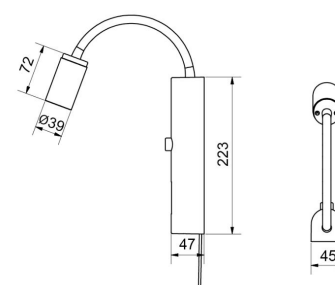

Materialer og overflater

Materiale: Aluminium
Farge: Sort
Avskjermingens materiale: UV-stabilisert polykarbonat

Montering/Tilkobling

Montering: Utenpåliggende, Innendørs
Kabel: Kabel 2,4m
Tilkobling: Inkl. ledning og støpsel

Dimensjoner

Bredde (mm) W: 45
Høyde (mm) H: 223
Dybde (D): 47
Vekt (kg) brutto/netto: 0.808 / 0.66

Forpakning

Forpakkingsstørrelse (mm): 540 x 60 x 60

7 0 2 1 9 8 3 2 0 8 0 3 3