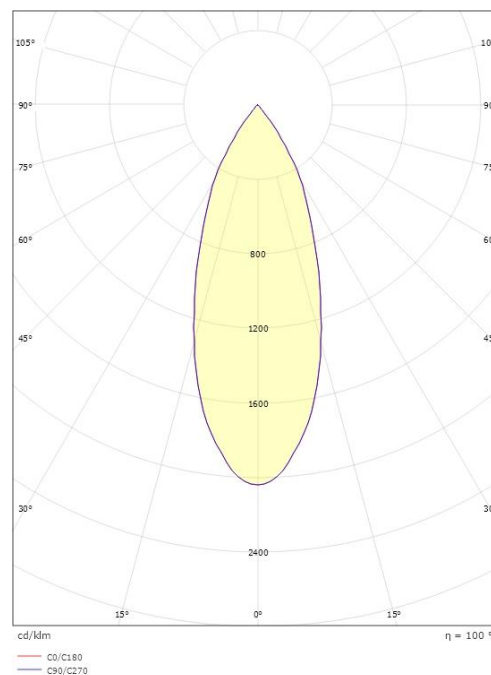

Dimensjoner

Bredde (mm) W: 45
Høyde (mm) H: 223
Dybde (D): 47
Vekt (kg) brutto/netto: 0.808 / 0.66

Forpakning

Forpakkingsstørrelse (mm): 540 x 60 x 60

7 0 2 1 9 8 3 2 0 8 0 3 3