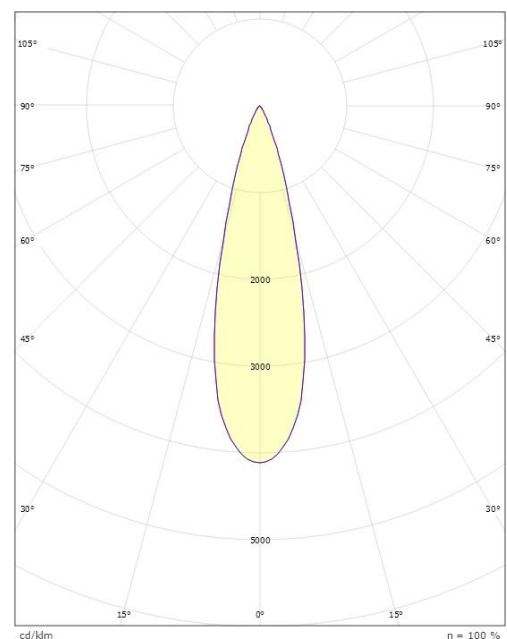

Wax Sort 27° 3500lm 3000K Ra>80 Ikke dimbar

El-nummer: 3502616
 EAN: 5703821173230
 SG artikkelnr: 8246091516

Elektrisk

System effekt (W): 34W
 Spenning: 220-240V

Lysteknikk

Type lyskilde: LED
 Effektiv lysstrøm (lm): 3500lm
 Lysutbytte: 103 lm/W
 Farge temperatur: 3000K
 Fargegjengivelse (Ra/CRI): Ra>80
 MacAdams faktor: SDCM: 2
 Levetid: L90/B10>100.000
 Lysstråling: Direkte
 Optikk: Reflektor Bred 27gr.
 Lysspredning: 27°
 UGR: UGR<19

Materialer og overflater

Materiale: Aluminium, trykkstøpt
 Farge: Sort glans 20
 Avskjermingens materiale: Herdet glass

Montering/Tilkobling

Montering: Mast, vegg, pullert eller jordspyd,
 Utendørs
 Kabel: Kabel 2x1mm² 10m
 Vindprojisert areal: 0,0403m² - Max 5,3 kg

Dimensjoner

Høyde (mm) H: 268
 Diameter (mm) D: 180
 Vekt (kg) brutto/netto: 4.7 / 4.5

Forpakning

Forpakkingsstørrelse (mm): 230 x 230 x 280

cd/km η = 100 %

— C0/C180
 — C90/C270

5 7 0 3 8 2 1 1 7 3 2 3 0