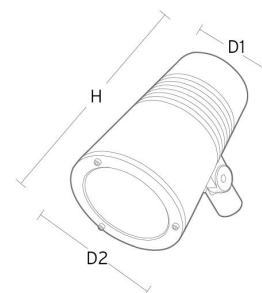

Wax Sort 27° 3500lm 3000K Ra>80 Ikke dimbar

El-nummer: 3502616
 EAN: 5703821173230
 SG artikkelnr: 8246091516

Elektrisk

System effekt (W): 34W
 Spenning: 220-240V

Lysteknikk

Type lyskilde: LED
 Effektiv lysstrøm (lm): 3500lm
 Lysutbytte: 103 lm/W
 Farge temperatur: 3000K
 Fargegjengivelse (Ra/CRI): Ra>80
 MacAdams faktor: SDCM: 2
 Levetid: L90/B10>100.000
 Lysstråling: Direkte
 Optikk: Reflektor Bred 27gr.
 Lysspredning: 27°
 UGR: UGR<19

Materialer og overflater

Materiale: Aluminium, trykkstøpt
 Farge: Sort glans 20
 Avskjermingens materiale: Herdet glass

Montering/Tilkobling

Montering: Mast, vegg, pullert eller jordspyd,
 Utendørs
 Kabel: Kabel 2x1mm² 10m
 Vindprojisert areal: 0,0403m² - Max 5,3 kg

Dimensjoner

Høyde (mm) H: 268
 Diameter (mm) D: 180
 Vekt (kg) brutto/netto: 4.7 / 4.5

Forpakning

Forpakkingsstørrelse (mm): 230 x 230 x 280

cd/km η = 100 %

— C0/C180
 — C90/C270

5 7 0 3 8 2 1 1 7 3 2 3 0