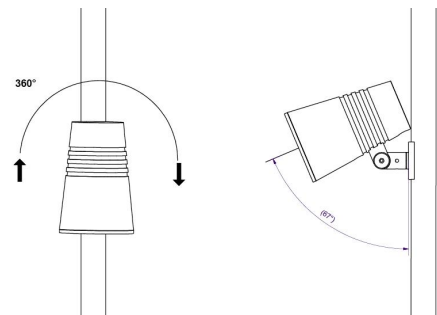

Materialer og overflater

Materiale: Aluminium, trykkstøpt
 Farge: Sort glans 20
 Avskjermingens materiale: Herdet glass

Montering/Tilkobling

Montering: Mast, vegg, pullert eller jordspyd,
 Utendørs
 Kabel: Kabel 2x1mm² 10m
 Vindprojisert areal: 0,0403m² - Max 5,3 kg

Dimensjoner

Høyde (mm) H: 268
 Diameter (mm) D: 180
 Vekt (kg) brutto/netto: 4.7 / 4.5

Forpakning

Forpakkingsstørrelse (mm): 230 x 230 x 280

cd/km η = 100 %

— C0/C180
 — C90/C270

5 7 0 3 8 2 1 1 7 3 2 3 0