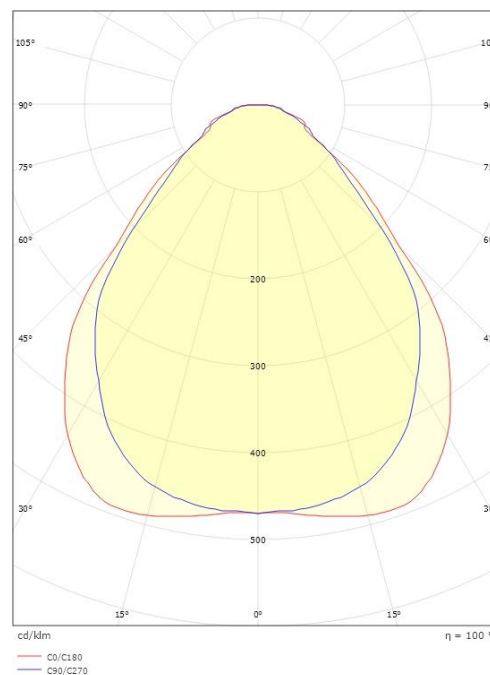

Sense Opalprism 600x600 TW

Sense TW 600x600 Hvit Opalprismatisk 4000lm 2700-6500K Ra>80

El-nummer: 3302471
EAN: 7021982123153
SG artikkelnr: 212315
Erstatter: 212230

Lysteknikk

Type lyskilde: LED
Effektiv lysstrøm (lm): 4000lm
Farge temperatur: 2700-6500K
Fargegjengivelse (Ra/CRI): Ra>80
MacAdams faktor: SDCM: 3
Levetid: L80/B20>100.000
Lysstråling: Direkte
Optikk: Opalprismatisk
UGR: UGR<19
Fotobiologisk sikkerhet: RG 0

Beskyttelse

Isolasjonsklasse: Klasse III
IK Klasse: IK10
IP Klasse: IP40

Energi og godkjenning

Inneholder lyskilde med energiklasse: E

Materialer og overflater

Materiale: Aluminium
Farge: Hvit
Avskjermingens materiale: Akryl (PMMA)

Montering/Tilkobling

Montering: Innfelling, Innendørs
Modul: 600x600 Synlig T-skinne, T/L 15/24mm
Tilkobling: Quick connector

Dimensjoner

Lengde (mm) L: 597
Bredde (mm) W: 597
Høyde (mm) H: 10
Vekt (kg) brutto/netto: 4,5 / 4,055

Forpakning

Forpakkingsstørrelse (mm): 645 x 640 x 43

7 021982123153