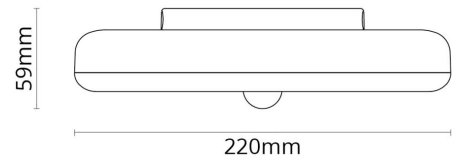

Dimensjoner

Høyde (mm) H: 59
 Diameter (mm) D: 220
 Vekt (kg) brutto/netto: 0.5 / 0.379

Forpakning

Forpakkingsstørrelse (mm): 226 x 226 x 68

7 0 2 1 9 8 1 4 3 0 9 5 5