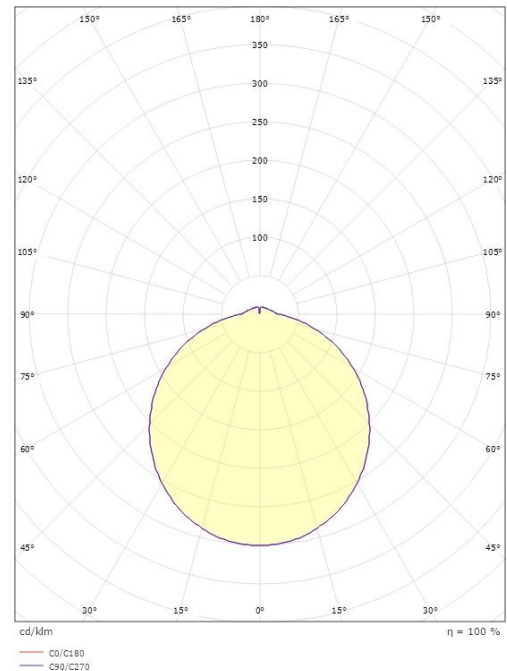

Dimensjoner

Høyde (mm) H: 59
 Diameter (mm) D: 220
 Vekt (kg) brutto/netto: 0.5 / 0.379

Forpakning

Forpakkingsstørrelse (mm): 226 x 226 x 68

7 0 2 1 9 8 1 4 3 0 9 5 5