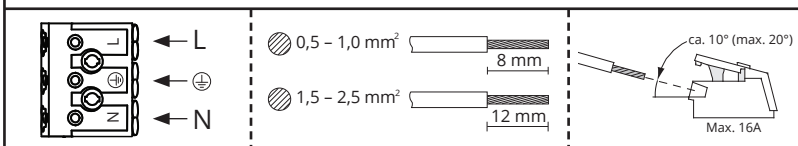

Hurdal

220-240V~, 50/60Hz

Replaceable light source by a professional
 Replaceable control gear by a professional

NO: Kan kun installeres og vedlikeholdes av en registrert installasjonsvirksomhet.
DK: Må kun installeres og vedligeholdes af uddannet elektriker.
SE: Skall installeras och underhållas av behörig elektriker.
EN: Only to be installed and maintained by an authorized electrician.
FR: Doit être installé et maintenu par un électricien qualifié.
NL: Mag alleen geïnstalleerd en onderhouden worden door een bevoegde electricien.
DE: Dieses Produkt darf nur durch autorisiertes Personal (z.B. Elektro-Installateur) angeschlossen, in Betrieb genommen und gewartet werden.
FI: Asentaa ja huoltaa saa vain valtuutettu sähköasentaja

NO: Skru av strømmen før montering.
DK: Sluk for strømmen inden montering.
SE: Stäng av strømmen innan montering.
EN: Turn off power before installing.
FR: Couper le courant avant l'installation.
NL: Stroom uitschakelen voor u het toestel installeert.
DE: Vor Installationsarbeiten den Strom abschalten.
FI: Sammuta virta ennen kytkemistä