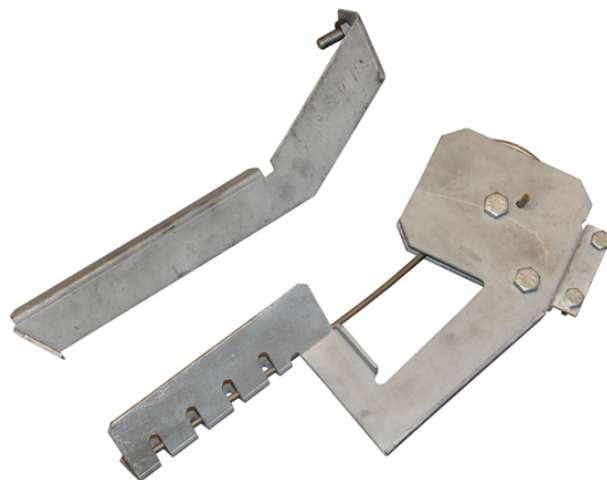

Produktnavn	Kontaktsvøpe, sett a`3stk. 12kV : 100A. 24kV : 70A
Vare-/Ei nummer	2862005
Produkttype	GBGK3
GTIN	7070701141947
ETIM-klasse	EC003511

PRODUKTBESKRIVELSE

Kontaktsvøpe og lasthode leveres som påbyggdeler og monteres enkelt med fire skruer på bryterpolen.

12kV : 100A. 24kV : 70A

Dimensjoner

Lengde	490 mm
Høyde	80 mm
Bredde	280 mm
Vekt	4 500 g