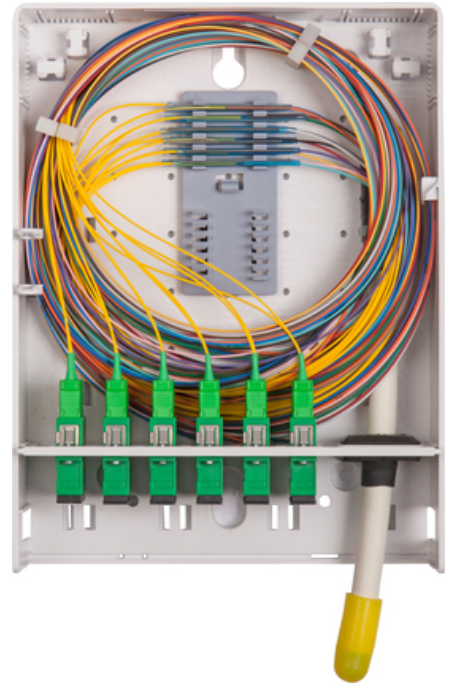

Produktnavn	Fiberboks Easy 6xSCD/LCQ IP20 Inkl. skjøteholder
Vare-/EI nummer	6923232
Produkttype	2-12F
GTIN	7070701310534
ETIM-klasse	EC002067

PRODUKTBESKRIVELSE

Robust IP20 klassifisert veggboks for innendørs montasje i hvit ABS plast (RAL 9003).

Plass til 6 SC-duplex eller 6 LC-quad adaptere.

Leveres med

- Skjøteholder for 24F
- Kabelgjennomføring
- Adapterholder for 6 SC-duplex adaptere
- Føringsringer
- Festemateriell
- Varselskilt/klistremerke

Dimensjoner

Lengde	60 mm
Høyde	205 mm
Bredde	157 mm
Vekt	400 g

Tekniske spesifikasjoner - Skjøtebokser

Bruksområde	Innendørs
Skjøtekapasitet	24
Konnektor - kapasitet	24
Konnektor - typer	SC, LC
Diameter Innkommende kabel	3-10mm
Skjøteholder inkludert	Ja
IP klassifisering	ip20
Slagfasthet (EN 62262)	ik05
Farge	Hvit RAL 9003
Materiale	ABS
Halogenfri	Ja
Brannklasse	v2 to ul94