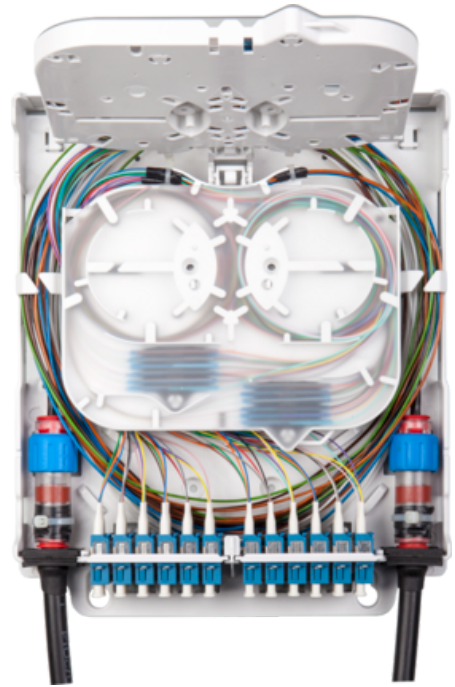

Produktnavn	Fiberboks Uni 12xSCD/LCQ IP20 Inkl. kassetter
Vare-/EI nummer	6923233
Produkttype	2-48F
GTIN	7070701313733
ETIM-klasse	EC002067

PRODUKTBESKRIVELSE

Robust IP20 klassifisert veggboкс for innendørs montasje i hvit ABS plast (RAL 9003).

Plass til 12 SC-duplex eller 12 LC-quad adaptere.

Leveres med:

- Skjøtekassetter for 48 fiber
- Lås
- Kabelgjennomføring
- Adapterholder med 12 SC-simplex hull
- Adapterholder med 12 SC-duplex hull
- Føringsringer
- Festemateriell
- Varselskilt/klistremerke.

Dersom boksen kun benyttes for skjøting kan det skjøtes 72F (må suppleres med ekstra skjøteholder TS12).

Dimensjoner

Lengde	60 mm
Høyde	340 mm
Bredde	235 mm
Vekt	900 g

Tekniske spesifikasjoner - Skjøtebokser

Bruksområde	Innendørs
Skjøtekapasitet	48
Konnektor - kapasitet	48
Konnektor - typer	sc/upc simplex, sc/upc duplex, sc/apc simplex, sc/apc duplex, lc/upc duplex, lc/upc quad, lc/apc duplex, lc/apc quad
Diameter Innkommende kabel	3-14mm
Midspan inngang	Ja
Skjøtebrett - inkludert	1
Skjøtebrett - max antall	2
Maks fiber pr skjøtebrett	24
Skjøteholder inkludert	Ja
Låsbar	Ja
IP klassifisering	ip20
Slagfasthet (EN 62262)	ik06
Farge	Hvit RAL 9003
Materiale	ABS
Halogenfri	Ja