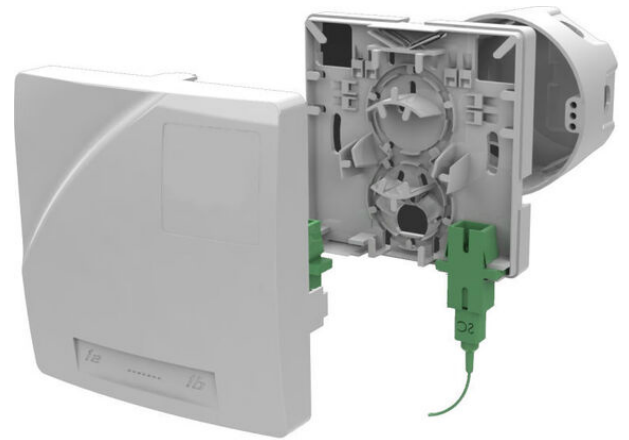

Produktnavn	ORM1 Fiberuttak 2xSCS/LCD IP30 Uten adapter
Vare-/Ei nummer	6923338
Produkttype	VEGGUTTAK
GTIN	7070701107721
ETIM-klasse	EC001409

PRODUKTBESKRIVELSE

Liten og anvendelig IP30 klassifisert uttaksboks for fiber for innendørs montasje i hvit ABS plast (RAL 9003). Uttaket er tilpasset for G657-fiber og rommer 1 eller 2 SC simplex eller LC duplex adapter.

Kabel eller rør med maks diameter 6 mm kan tas inn fra alle fire sider eller fra undersiden.

Leveres med både kort og langt lokk. Det lange lokket dekker adapter og kontakter på patchkabelen som en enkel mekanisk beskyttelse.

Mål: 81 × 81 × 25 mm (kort lokk).

Mål: 81 × 116 × 25 mm (langt lokk).

Dimensjoner

Lengde	114 mm
Høyde	50 mm
Bredde	80 mm
Vekt	70 g

Tekniske spesifikasjoner - Skjøtebokser

Bruksområde	Innendørs
Skjøtekapasitet	4
Konnektor - kapasitet	2
Konnektor - typer	SC/APC, SC/UPC, LC/UPC, LC/APC
Diameter Innkommende kabel	max 6mm
Skjøteholder inkludert	Ja
IP klassifisering	ip30
Slagfasthet (EN 62262)	ik07
Farge	Hvit RAL 9003
Materiale	ABS
Brannklasse	hb