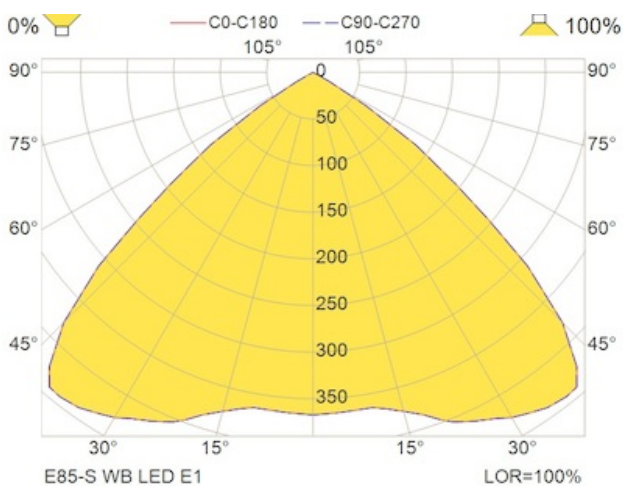

E85-S WB LED E1/ST

E1 / ST betyr at denne artikkelen har innebygget selvtestende nødlys med minimum 1 times lysetid i batteridrift. Testen foretas i henhold til europeiske nødlysstandarder. Indikator LED på produktet kommuniserer testresultatene.

Artikkelnr	E85111200
GTIN	4741145132824
EI-nummer	6621057
Lagerkategori	A

Tekniske spesifikasjoner

Montering	
Montering	Innfelt tak;Utenpåliggende tak
Generell	
Produktform	Rektangulær
Elektriske data	
Lekkasjestrøm (mA)	0.1
Spenning fra (V)	220
Spenning til (V)	240
Frekvens (Hz)	50
Maksimal frekvens (Hz)	60
Totalt effektforbruk (W)	5
IEC jordingsklasse	I
Optikk	
Optikk	WB - Wide beam
Sertifikater	
Sertifisering	ENEC
Teknisk data	
Minimum omgivelsestemperatur (°C)	0
Maksimal omgivelsestemperatur (Ta=°C)	45
Lystekniske data	
Lyskilde	LED
Lumen ut (lm)	120
Lumen/Watt (lm/W)	24
MacAdam trinn	3
Driver / Ballast	
Type LED driver	NM
Antall drivere	1

Nødlys	
Type nødlys	Selvtest (ST)
Lysetid i batteridrift (time)	1
Charging power consumption (Emg) (W)	1.5
Lys i batterimodus (%)	100
Batteritype	NiMh
Batteriform	SideBySide
Batteri mAh	2000
Batterispenning (V)	3.6
Batteri - SP artikkelnummer	SP-19596136-I1
Batteri tilkobling	Molex 5556/57
Armaturhus	
Materiale	Aluminium
Farge	WH - Hvit
Fargenavn	White
Dimensjoner	
Lengde (mm)	115
Bredde (mm)	153
Høyde (mm)	54
Nettvekt (kg)	0.644
Tilkobling	
Tilkoplingspunkt	5×2×2.5mm2 Fjærklemme
Sustainability	
Emballasjematerialer	Resirkulert papp;Papir
Logistikkdata	
Bruttvekt (kg)	0.7

Illustrasjoner

[m]	[m]	[m]	[m]	[m]	[m]
2.00	2.56	5.77	5.77	5.77	2.56
3.00	3.19	7.51	7.51	7.51	3.19
4.00	3.46	8.77	8.77	8.77	3.46
5.00	2.61	9.66	9.66	9.66	2.61
6.00	-	7.46	7.46	7.46	-
7.00	-	5.68	5.68	5.68	-