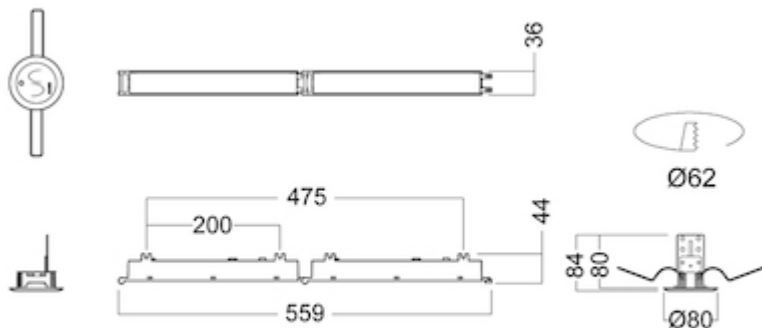

Illustrasjoner