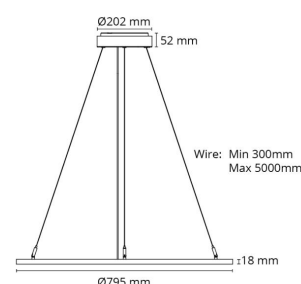

Materialer og overflater

Materiale: Aluminium
Farge: Sort RAL 9004
Avskjermingsmateriale: Akryl (PMMA)

Montering/Tilkobling

Montering: Nedhengt, Innendørs
Tilkobling: Hurtigklemme

Dimensjoner

Høyde (mm) H: 18
Diameter (mm) D: 795
Vekt (kg) brutto/netto: 6.85 / 5.5

Forpakning

Forpakkingsstørrelse (mm): 1085 x 865 x 85

7 0 2 1 9 8 2 1 2 1 9 7 5