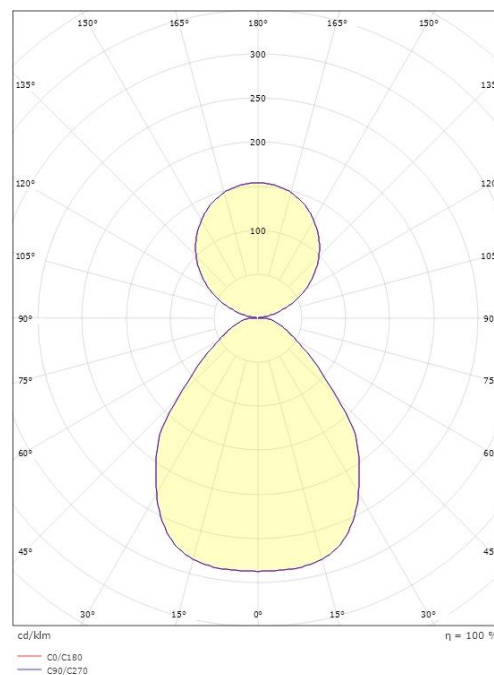

Materialer og overflater

Materiale: Aluminium
Farge: Sort RAL 9004
Avskjermingsmateriale: Akryl (PMMA)

Montering/Tilkobling

Montering: Nedhengt, Innendørs
Tilkobling: Hurtigklemme

Dimensjoner

Høyde (mm) H: 18
Diameter (mm) D: 795
Vekt (kg) brutto/netto: 6.85 / 5.5

Forpakning

Forpakkingsstørrelse (mm): 1085 x 865 x 85

7 0 2 1 9 8 2 1 2 1 9 7 5