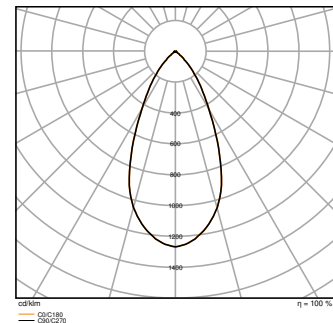

DL CMFT ZB D200 P 30W 930 U19
WT