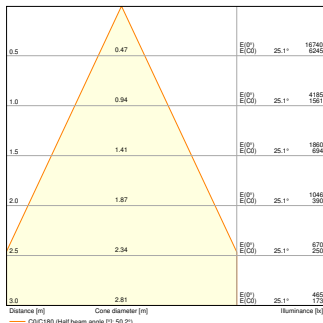

DL CMFT ZB D200 P 30W 930 U19
WT