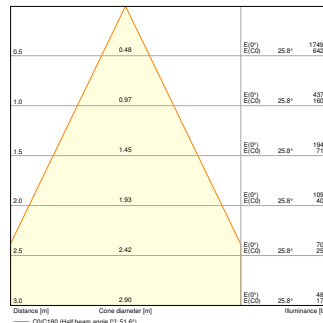

DL CMFT ZB D200 P 30W 940 U19
WT