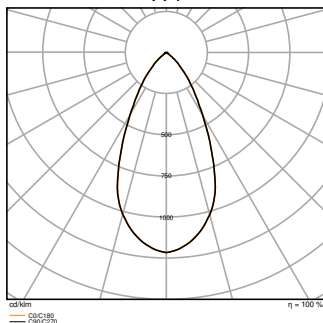

DL CMFT ZB D200 P 30W 940 U19
WT

Justerbare attributter

Nominell effekt	Fargetemperatur	Lysstrøm	Lysutbytte
30W	3000K	3300lm	110lm/W
30W	4000K	3600lm	120lm/W

DIMENSJONER & VEKT

Diameter	215,00 mm
Høyde	117,00 mm
Produktvekt	610,00 g