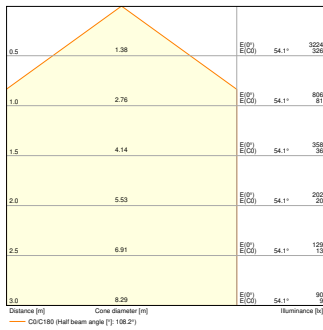

DL UNIV D200 V 18W MS 830 WT
LEDV