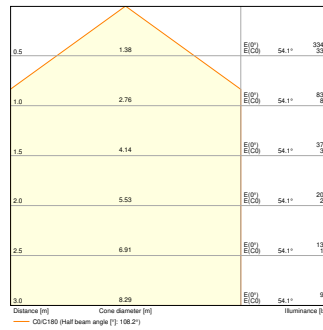

DL UNIV D200 V 18W MS 840 WT
LEDV