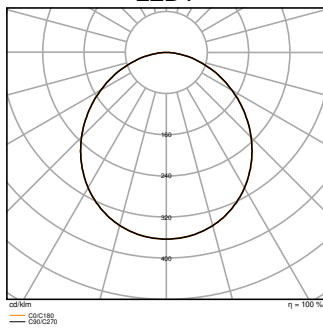

DL UNIV D200 V 18W MS 840 WT
LEDV

Justerbare attributter

Nominell effekt	Fargetemperatur	Lysstrøm	Lysutbytte
18 W	3000 K	2300 lm	130 lm/W
18 W	4000 K	2420 lm	140 lm/W
9 W	3000 K	1200 lm	135 lm/W
9 W	4000 K	1260 lm	140 lm/W

DIMENSJONER & VEKT

Diameter	217,00 mm
Høyde	22,00 mm
Produktvekt	445,00 g