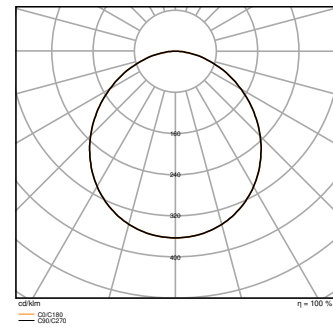

DL UNIV D200 V 18W MS 830 WT
LEDV