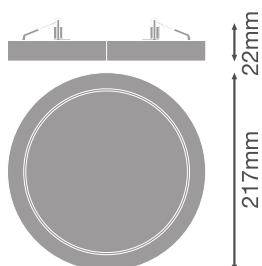

DIMENSJONER & VEKT

Diameter	217,00 mm
Høyde	22,00 mm
Produktvekt	445,00 g

DL UNIV D200 V 18W ML 83040  
WT