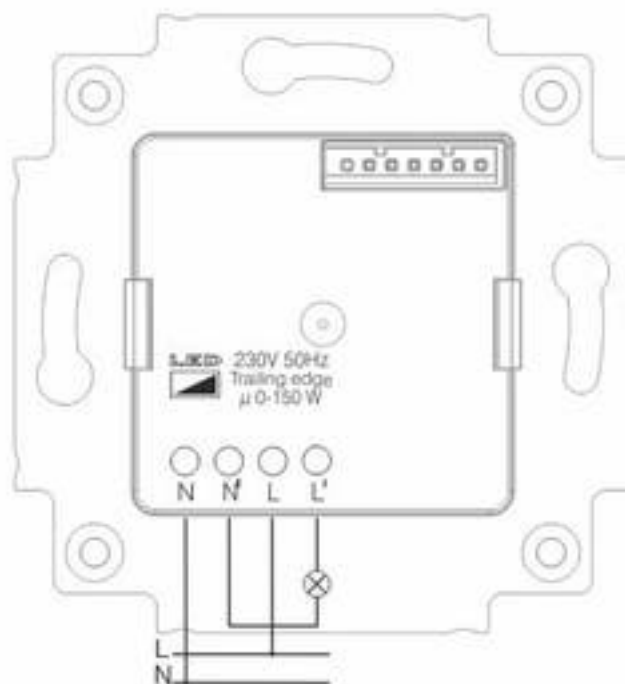

MONTERING

Uret bygger bare 20mm inn i veggboxen og er utstyrt med elevatorklemmer slik at det raskt og enkelt kan monteres i standard veggbox eller med påveggkappe type MTC-VH. Ut av esken kan uret slå lys av/på og dimme mellom 5-100%. Resterende funksjonalitet må aktiveres via appen Mi.Control.

Leverandør:

Function AS

SPESIFIKASJONER

Monteringsarrangement:	Betjeningsselement
Antall moduler (ved modulbygging):	0
Modell / utførelse:	Elektronisk
Monteringsmetode:	Innfelt
Type feste:	Feste med skrue
Materiale:	Plast
Materialkvalitet:	Termoplast
Overflatebeskyttelse:	Ubehandlet
Type overflate:	Matt
Farge:	Hvit
RAL-nummer (lignende):	9010
Gjennomsiktig:	Nei
Egnet for beskyttelsesgrad (IP):	IP20
Gangreserve:	87600 Time
Nominell spenning:	230 Volt
Frekvensområde:	50 - 50 Hertz
Astro-program:	Ja
Med tilkobling for lysstyrkesensor:	Nei
Maks effekt:	150 Watt
Kompatibel med Apple HomeKit:	Nei
Kompatibel med Google Assistant:	Nei
Kompatibel med Amazon Alexa:	Nei
Med IFTTT-støtte:	Nei

Innbyggingsdybde:	20 Millimeter
Min. dybde på apparatboks:	20 Millimeter
Enhet bredde:	84 Millimeter
Enhet høyde:	84 Millimeter
Enhet dybde:	33.2 Millimeter

KOBLINGSSKJEMA

MÅLSKISSE