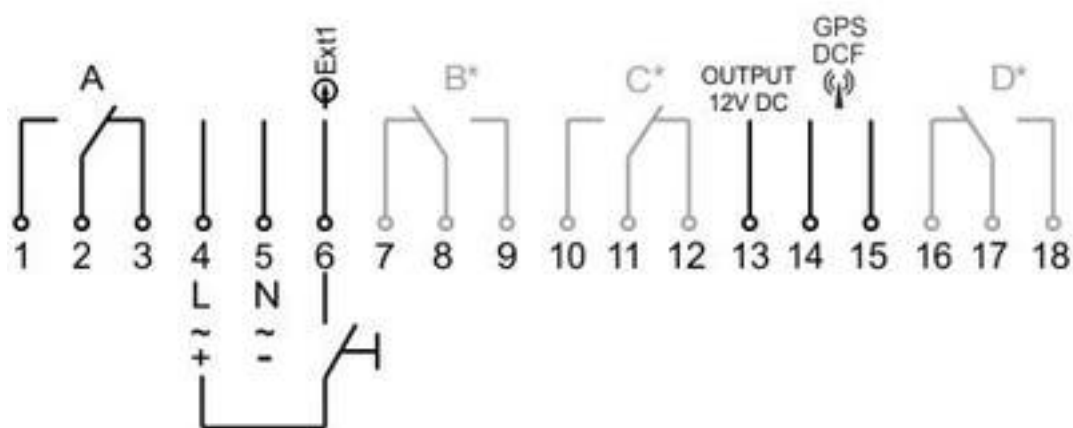

NØKKELEGENSKAPER

Varemerke:	Micro Matic
Farge:	Sort
Kommunikasjon:	Bluetooth
Spenning:	230 V AC
Innfesting:	DIN-skinne
Programtype:	Astro, Dag, Uke, År
Modulbredder:	4 moduler
Kanaler:	1 kanal
Programplasser:	> 100
Høyde produkt (↑, mm):	90 mm
Bredde produkt (↔, mm):	71.5 mm
Lengde/dybde produkt (□ ,mm):	63 mm
Nettvekt på produkt uten emballasje (Δ, kg):	0.29 kg
Produsent:	Hugo Müller GmbH & Co. KG
Leverandør:	Function AS

SPESIFIKASJONER

Monteringsmetode:	DIN-skinne
Antall kanaler:	1
Matespenningsområde:	110 - 230 Volt
Type matespenning:	AC
Frekvens matespenning:	50 - 60 Hertz
Gangreserve i timer:	87600
Gangreserve i år:	10
Gangnøyaktighet per dag:	0.5 Sekund
Tekstveiledning i displayet:	Ja

Bredde i antall modul mellomrom:	4
Bredde:	71.5 Millimeter
Høyde:	90 Millimeter
Dybde:	58 Millimeter

KOBLINGSSKJEMA

*depends on model

MÅLSKISSE