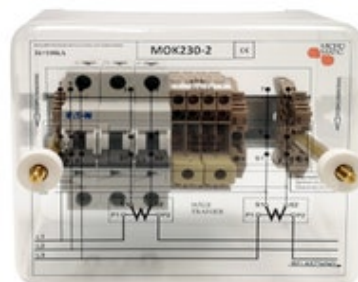

## Måleromkobler 230V åpen

<b>Art.nr</b>	HI1200
<b>El.nr</b>	8200100
<b>GTIN</b>	7070587120302

## PRODUKTBESKRIVELSE

Måleromkobler 230V åpen er en komplett måleromkobler som leveres i åpen plomberbar kapsling IP30 inkludert sikringer, kortslutningsklemmer og lasker for 230V aron kobling, dvs kortslutningsklemmer for 2stk strømtransformatorer. Produktet er utviklet i samarbeid med norske elverk og tilfredstiller kravene i REN-blad 4002:2013.

Automaten type Schneider iC60H er typetesta med kortslutnings-strøm opp til 70kA og kan i praksis brukes på bortimot alle anlegg i Norge uten at en trenger å ta hensyn til høye kortslutningsstrømmer.

Medfølgende lask for rekkeklemme gir enkelt og raskt kortslutning av strømtrafoer.

## NØKKELEGENSKAPER

<b>Varemerke:</b>	Function
<b>Spenning:</b>	230 V AC
<b>Tilkobling:</b>	2 strømtransformatorer (Aron)
<b>Kapsling:</b>	IP30
<b>Deksel:</b>	Åpen
<b>Høyde produkt (↑, mm):</b>	185 mm
<b>Bredde produkt (↔, mm):</b>	175 mm
<b>Lengde/dybde produkt (□ ,mm):</b>	10 mm
<b>Nettvekt på produkt uten emballasje (Δ, kg):</b>	1.02 kg