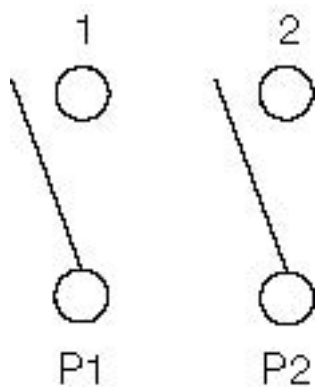

Nominell spenning:

250 Volt

Merkestrøm:

16 Ampère

KOBLINGSSKJEMA