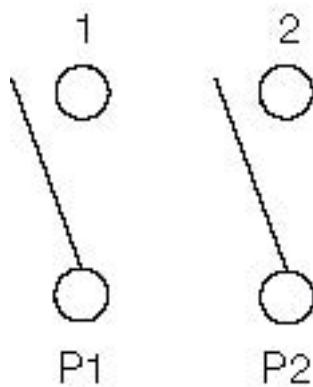

Gjennomsiktig:	Nei
Egnet for beskyttelsesgrad (IP):	IP20
Nominell spenning:	250 Volt
Merkestrøm:	16 Ampère

KOBLINGSSKJEMA

MÅLSKISSE