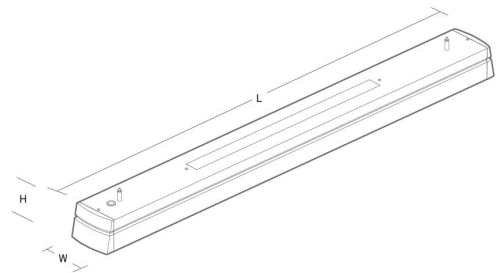

Facet II

Facet II 1700 Hvit 8450lm 3000K Ra>80 DALI-2

El-nummer: 3327012
EAN: 5703821205276
SG artikkelnr: 8241000572

Elektrisk

System effekt (W): 52W
Spennning: 220-240V
Frekvens (Hz): 50/60Hz
Maks. armaturer per sikring: B10: 13, B16: 20, C10: 21, C16: 34
PE Lekkasjestrøm (mA): 0.08

Lysteknikk

Type lyskilde: LED
Effektiv lysstrøm (lm): 8450lm
Lysutbytte: 163 lm/W
Farge temperatur: 3000K
Fargegjengivelse (Ra/CRI): Ra>80
MacAdams faktor: SDCM: 3
Levetid: L80/B10>100.000
Levetid: L94>50.000
Lysstråling: Direkte/Indirekte 58/42%
Optikk: Linse C, prismetiske
UGR: UGR<19
Fotobiologisk sikkerhet: RG 1

Styring

Styring: DALI-2

Beskyttelse

Isolasjonsklasse: Klasse I
IP Klasse: IP20

Energi og godkjenning

Inneholder lyskilde med energiklasse: D

Materialer og overflater

Materiale: stålplate
Farge: Hvit RAL 9010 glans 25
Avskjermingens materiale: Akryl (PMMA)

Montering/Tilkobling

Montering: Nedhengt, Innendørs
Modul: 1700
Wiresett: 2x2m wire sæt m/løkke M4
Kabel: Kabel 5x0,75mm² 2,5m hvit

Dimensjoner

Lengde (mm) L: 1756
Bredde (mm) W: 112
Høyde (mm) H: 80
Vekt (kg) brutto/netto: 7.9 / 7.7

Forpakning

Forpakkingsstørrelse (mm): 1790 x 114 x 90

5 7 0 3 8 2 1 2 0 5 2 7 6