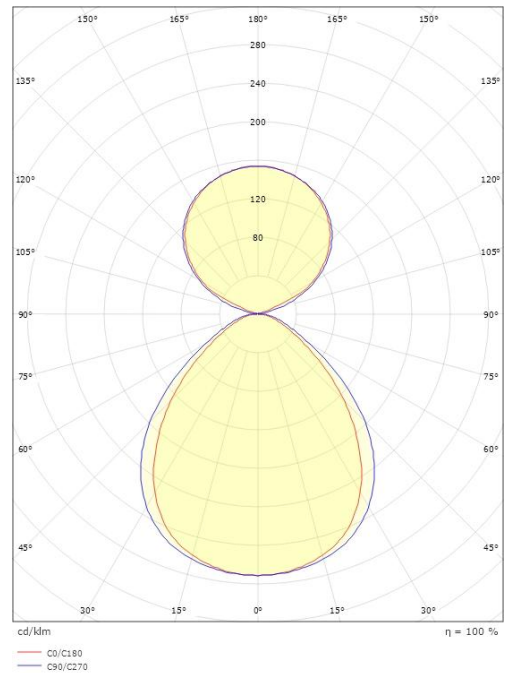

Facet II

Facet II 1700 Hvit 8450lm 3000K Ra>80 DALI-2

El-nummer: 3327012
EAN: 5703821205276
SG artikkelnr: 8241000572

Elektrisk

System effekt (W): 52W
Spennning: 220-240V
Frekvens (Hz): 50/60Hz
Maks. armaturer per sikring: B10: 13, B16: 20, C10: 21, C16: 34
PE Lekkasjestrøm (mA): 0.08

Lysteknikk

Type lyskilde: LED
Effektiv lysstrøm (lm): 8450lm
Lysutbytte: 163 lm/W
Farge temperatur: 3000K
Fargegjengivelse (Ra/CRI): Ra>80
MacAdams faktor: SDCM: 3
Levetid: L80/B10>100.000
Levetid: L94>50.000
Lysstråling: Direkte/Indirekte 58/42%
Optikk: Linse C, prismetiske
UGR: UGR<19
Fotobiologisk sikkerhet: RG 1

Styring

Styring: DALI-2

Beskyttelse

Isolasjonsklasse: Klasse I
IP Klasse: IP20

Energi og godkjenning

Inneholder lyskilde med energiklasse: D

Materialer og overflater

Materiale: stålplate
Farge: Hvit RAL 9010 glans 25
Avskjermingens materiale: Akryl (PMMA)

Montering/Tilkobling

Montering: Nedhengt, Innendørs
Modul: 1700
Wiresett: 2x2m wire sæt m/løkke M4
Kabel: Kabel 5x0,75mm² 2,5m hvit

Dimensjoner

Lengde (mm) L: 1756
Bredde (mm) W: 112
Høyde (mm) H: 80
Vekt (kg) brutto/netto: 7.9 / 7.7

Forpakning

Forpakkingsstørrelse (mm): 1790 x 114 x 90

5 7 0 3 8 2 1 2 0 5 2 7 6