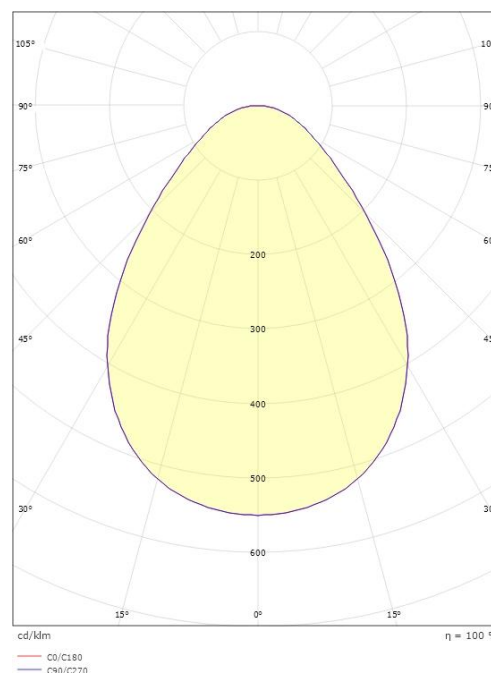

Materialer og overflater

Materiale: Aluminium
Avskjermingens materiale: Akryl (PMMA)

Montering/Tilkobling

Montering: Innfelling, Innendørs
Tilkobling: Hurtigklemme

Dimensjoner

Høyde (mm) H: 25
Diameter (mm) D: 190
Innfellingsdiameter (mm): 170
Innfellingshøyde (mm): 25
Vekt (kg) brutto/netto: 0.814 / 0.671

Forpakning

Forpakkingsstørrelse (mm): 195 x 195 x 75

7 0 2 1 9 8 2 1 2 7 3 0 4