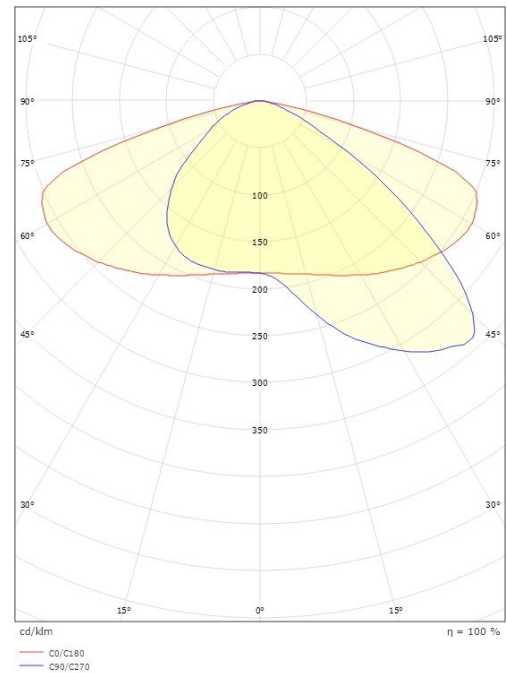

Materiale: Aluminium, trykkstøpt
Farge: Grafitt
Avskjermingens materiale: Herdet glass

Montering/Tilkobling

Montering: Innendørs / Utendørs
Kabel: Kabel 5x1mm² 2m, H07RN-F
Vindprojisert areal: 0,0756m² - Max 10,2 kg

Dimensjoner

Lengde (mm) L: 362
Bredde (mm) W: 265
Høyde (mm) H: 85
Vekt (kg) brutto/netto: 6.3 / 5.7

Forpakning

Forpakkingsstørrelse (mm): 395 x 280 x 100

7 0 2 1 9 8 6 4 1 9 3 3 7