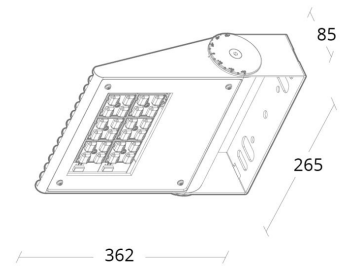

Materiale: Aluminium, trykkstøpt
Farge: Grafitt
Avskjermingens materiale: Herdet glass

Montering/Tilkobling

Montering: Innendørs / Utendørs
Kabel: Kabel 5x1mm² 2m, H07RN-F
Vindprojisert areal: 0,0756m² - Max 10,2 kg

Dimensjoner

Lengde (mm) L: 362
Bredde (mm) W: 265
Høyde (mm) H: 85
Vekt (kg) brutto/netto: 6.3 / 5.7

Forpakning

Forpakkingsstørrelse (mm): 395 x 280 x 100

7 0 2 1 9 8 6 4 1 9 3 3 7