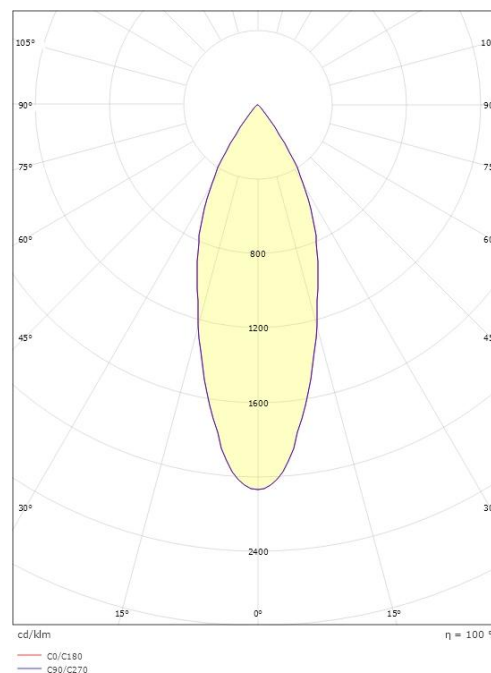

Dimensjoner

Høyde (mm) H: 215
Diameter (mm) D: 59
Vekt (kg) brutto/netto: 0.745 / 0.614

Forpakning

Forpakkingsstørrelse (mm): 100 x 90 x 245

7 0 2 1 9 8 3 2 0 6 4 5 9