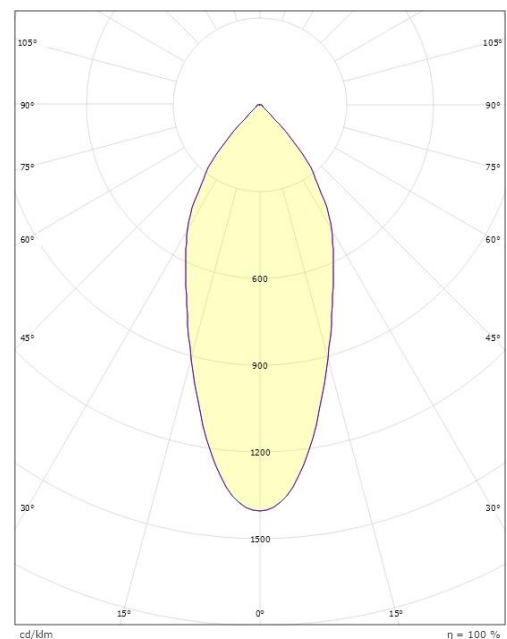

Dimensjoner

Høyde (mm) H: 37
 Diameter (mm) D: 94
 Innfellingsdiameter (mm): 76
 Innfellingshøyde (mm): 35
 Vekt (kg) brutto/netto: 0.48 / 0.4

Forpakning

Forpakkingsstørrelse (mm): 115 x 100 x 95

— C0/C180
 — C90/C270