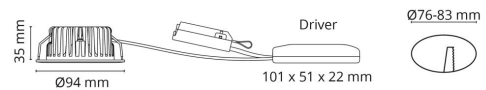

Materialer og overflater

Materiale: Aluminium
 Farge: Hvit RAL 9003 matt
 Avskjermingens materiale: Herdet glass

Montering/Tilkobling

Montering: Innfelling, Innendørs / Utendørs
 Tilkobling: Hurtigklemme

Dimensjoner

Høyde (mm) H: 37
 Diameter (mm) D: 94
 Innfellingsdiameter (mm): 76
 Innfellingshøyde (mm): 35
 Vekt (kg) brutto/netto: 0.48 / 0.4

Forpakning

Forpakkingsstørrelse (mm): 115 x 100 x 95

— C0/C180
 — C90/C270