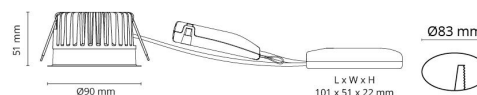

Materialer og overflater

Materiale: Aluminium
Farge: Hvit RAL 9003
Avskjermingens materiale: Herdet glass

Montering/Tilkobling

Montering: Innfelling, Innendørs / Utendørs
Tilkobling: 3 pol Linect / hurtigklemme

Dimensjoner

Høyde (mm) H: 52
Diameter (mm) D: 90
Innfellingsdiameter (mm): 83
Innfellingshøyde (mm): 51
Avstand til brennbart materiale (mm): 10mm
Vekt (kg) brutto/netto: 0,43 / 0,385

Forpakning

Forpakkingsstørrelse (mm): 130 x 115 x 85