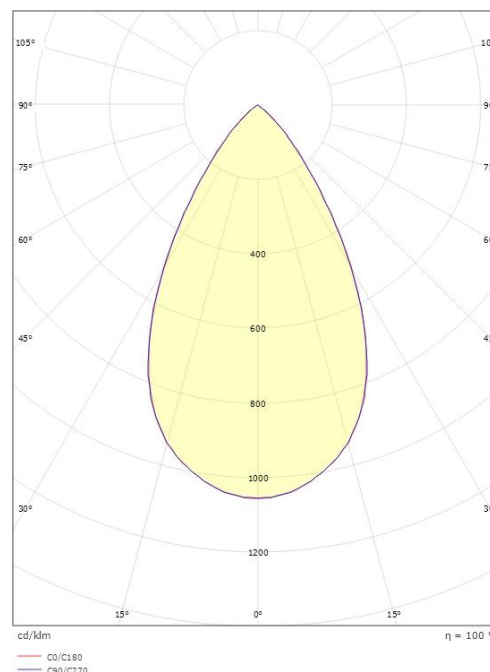

Materialer og overflater

Materiale: Aluminium
Farge: Sort RAL 9004

Montering/Tilkobling

Montering: Innfelling, Innendørs
Tilkobling: Hurtigklemme

Dimensjoner

Lengde (mm) L: 95
Bredde (mm) W: 95
Høyde (mm) H: 58
Innfellingsdiameter (mm): 83
Innfellingshøyde (mm): 57
Vekt (kg) brutto/netto: 0.511 / 0.436

Forpakning

Forpakkingsstørrelse (mm): 170 x 115 x 85

7 0 2 1 9 8 9 0 3 2 5 0 2