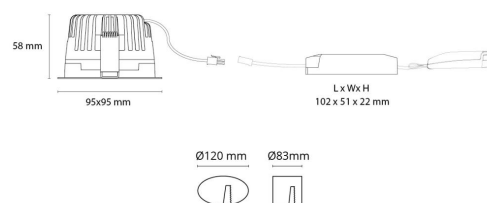

Soft Square

Soft Square Sort 880lm 2700K Ra 98 Faseavsnitt

El-nummer: 3201109
EAN: 7021989032502
SG artikkelnr: 903250

Elektrisk

System effekt (W): 12W
Spennning: 220-240V
Frekvens (Hz): 50/60Hz
Maks. armaturer per sikring: B10: 43, B16: 69, C10: 43, C16: 69

Lysteknikk

Type lyskilde: LED
Effektiv lysstrøm (lm): 880lm
Lysutbytte: 73 lm/W
Farge temperatur: 2700K
Fargegjengivelse (Ra/CRI): Ra 98
MacAdams faktor: SDCM: 1
Levetid: L80/B10 > 100.000
Lysstråling: Direkte
Optikk: Reflektor
Lysspredning: 60°
UGR: UGR < 19
Fotobiologisk sikkerhet: RG 1

Materialer og overflater

Materiale: Aluminium
Farge: Sort RAL 9004

Montering/Tilkobling

Montering: Innfelling, Innendørs
Tilkobling: Hurtigklemme

Dimensjoner

Lengde (mm) L: 95
Bredde (mm) W: 95
Høyde (mm) H: 58
Innfellingsdiameter (mm): 83
Innfellingshøyde (mm): 57
Vekt (kg) brutto/netto: 0.511 / 0.436

Forpakning

Forpakkingsstørrelse (mm): 170 x 115 x 85

7 0 2 1 9 8 9 0 3 2 5 0 2