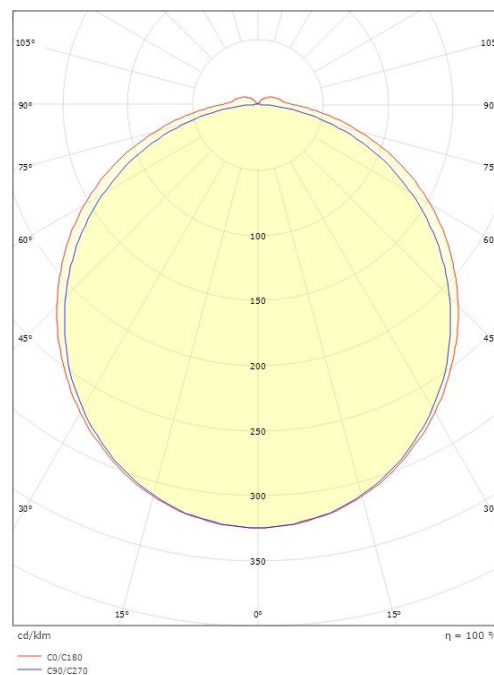

Dimensjoner

Lengde (mm) L: 460
 Bredde (mm) W: 150
 Høyde (mm) H: 60
 Dybde (D): 150
 Vekt (kg) brutto/netto: 1.38 / 1.15

Forpakning

Forpakkingsstørrelse (mm): 470 x 155 x 68

7 0 2 1 9 8 1 1 1 4 3 3 6