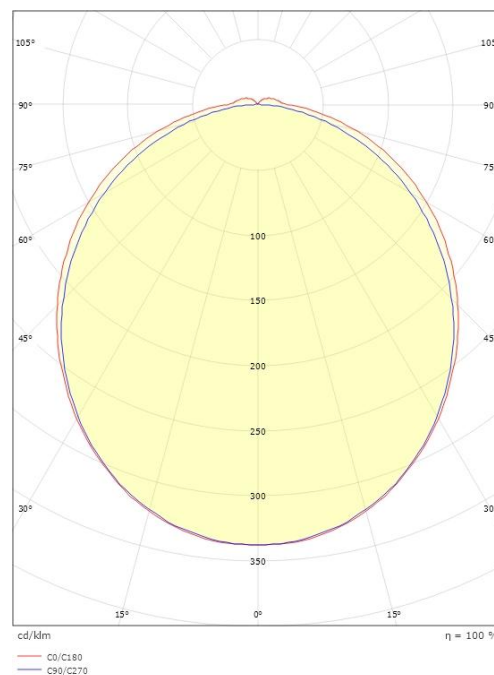

**Dimensjoner**

Lengde (mm) L: 460  
 Bredde (mm) W: 150  
 Høyde (mm) H: 60  
 Dybde (D): 135  
 Vekt (kg) brutto/netto: 1.38 / 1.15

**Forpakning**

Forpakkingsstørrelse (mm): 470 x 155 x 68

7 0 2 1 9 8 1 1 1 4 3 6 7