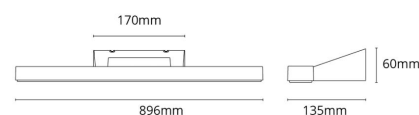

View 900 Hvit 1860lm 2700K Ra>90 Faseavsnitt

El-nummer: 3000231
EAN: 7021981114305
SG artikkelnr: 111430

Elektrisk

System effekt (W): 23W
Spenning: 220-240V
Maks. armaturer per sikring: B10: 12, B16: 19, C10: 14, C16: 23

Lysteknikk

Type lyskilde: LED
Effektiv lysstrøm (lm): 1860lm
Lysutbytte: 81 lm/W
Farge temperatur: 2700K
Fargegjengivelse (Ra/CRI): Ra>90
MacAdams faktor: SDCM: 3
Levetid: L90/B10>50.000
Levetid: L80/B10>100.000
Lysstråling: Direkte
Optikk: Opal
UGR: UGR<28
Fotobiologisk sikkerhet: RG 0