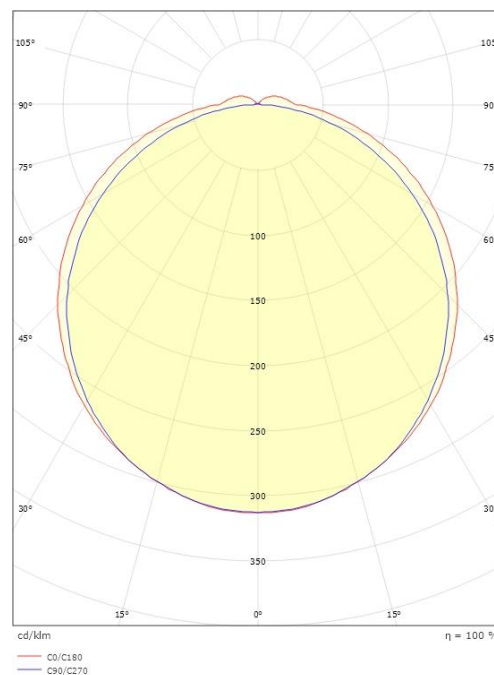

**Dimensjoner**

Lengde (mm) L: 896  
 Bredder (mm) W: 135  
 Høyde (mm) H: 60  
 Dybde (D): 135  
 Vekt (kg) brutto/netto: 1.621 / 1.262

**Forpakning**

Forpakkingsstørrelse (mm): 917 x 142 x 68

7 0 2 1 9 8 1 1 1 4 3 0 5