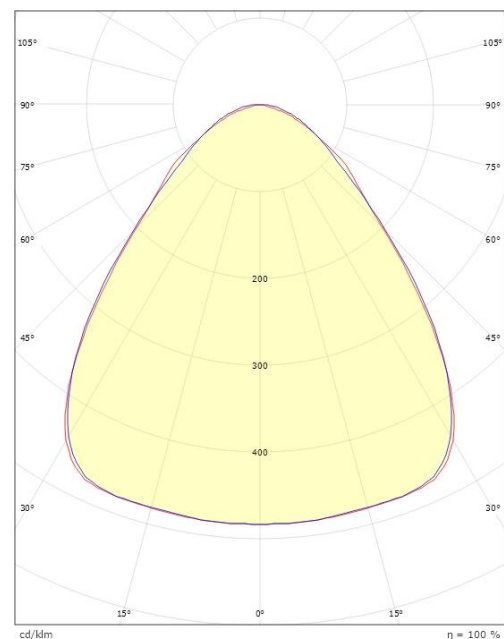

Dimensjoner

Lengde (mm) L: 1552
Bredde (mm) W: 134
Høyde (mm) H: 72
Vekt (kg) brutto/netto: 4.35 / 3.85

Forpakning

Forpakkingsstørrelse (mm): 1560 x 143 x 76

H (m)	Minor movements		Major movements	
	X1 (m)	Y1 (m)	X2 (m)	Y2 (m)
2.4	1.9	2.9	2.9	4.3
3	2.4	3.6	3.6	5.4
5	-	-	6	8.5

cd/klm

η = 100 %

— C0/C180
— C90/C270

7 0 2 1 9 8 6 0 7 0 2 6 2