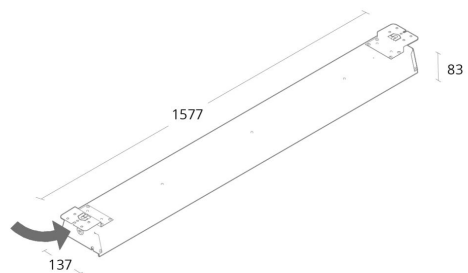

Materialer og overflater

Materiale: stålplate
Farge: Grå
Avskjermingens materiale: Akryl (PMMA)

Montering/Tilkobling

Montering: Utenpåliggende, Innendørs
Modul: Low-Bay 1500
Tilkobling: 5 pol hurtigklemme med 5x2,5mm² gjennomgangskobling

Dimensjoner

Lengde (mm) L: 1552
Bredde (mm) W: 134
Høyde (mm) H: 72
Vekt (kg) brutto/netto: 4.35 / 3.85

Forpakning

Forpakkingsstørrelse (mm): 1560 x 143 x 76

H (m)	Minor movements		Major movements	
	X1 (m)	Y1 (m)	X2 (m)	Y2 (m)
2.4	1.9	2.9	2.9	4.3
3	2.4	3.6	3.6	5.4
5	-	-	6	8.5