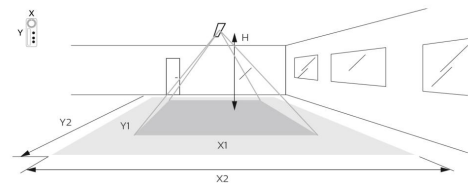

Materialer og overflater

Materiale: stålplate
Farge: Grå
Avskjermingens materiale: Akryl (PMMA)

Montering/Tilkobling

Montering: Utenpåliggende, Innendørs
Modul: Low-Bay 1500
Tilkobling: 5 pol hurtigklemme med 5x2,5mm² gjennomgangskobling

Dimensjoner

Lengde (mm) L: 1552
Bredde (mm) W: 134
Høyde (mm) H: 72
Vekt (kg) brutto/netto: 4.35 / 3.85

Forpakning

Forpakkingsstørrelse (mm): 1560 x 143 x 76

H (m)	Minor movements		Major movements	
	X1 (m)	Y1 (m)	X2 (m)	Y2 (m)
2.4	1.9	2.9	2.9	4.3
3	2.4	3.6	3.6	5.4
5	-	-	6	8.5