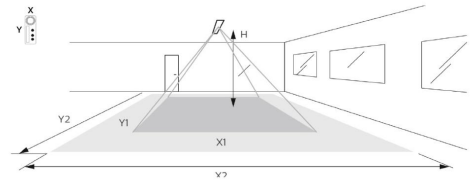

EcoLine Connect

Ecoline Connect 1600 Hvit 4950lm 4000K Ra>90 Connect

El-nummer: 3378311
EAN: 7021982128196
SG artikkelnr: 212819

Elektrisk

System effekt (W): 38W
Spenning: 220-240V
Frekvens (Hz): 50/60Hz

Lysteknikk

Type lyskilde: LED
Lyskilde inkludert: Ja
Effektiv lysstrøm (lm): 4950lm
Lysutbytte: 130 lm/W
Farge temperatur: 4000K
Fargegjengivelse (Ra/CRI): Ra>90
MacAdams faktor: SDCM: 3
Levetid: L80/B20>100.000
Levetid: L90>50.000
Lysstråling: Direkte
Optikk: Opalprismatisk

Styring

Styring: Connect

Beskyttelse

Isolasjonsklasse: Klasse I
IP Klasse: IP20

Energi og godkjenning

Inneholder lyskilde med energiklasse: C

Materialer og overflater

Materiale: stålplate
Avskjermingens materiale: Akryl (PMMA)

Montering/Tilkobling

Montering: Hengende eller utenpåliggende,
Innendørs
Modul: 1600
Tilkobling: 3 pol Hurtigklemme

Dimensjoner

Lengde (mm) L: 1600
Bredder (mm) W: 166
Høyde (mm) H: 55
Vekt (kg) brutto/netto: 5.5 / 5

Forpakning

Forpakkingsstørrelse (mm): 1620 x 180 x 70

H (m)	Minor movements		Major movements	
	X1 (m)	Y1 (m)	X2 (m)	Y2 (m)
2.4	1.9	2.9	2.9	4.3
3	2.4	3.6	3.6	5.4