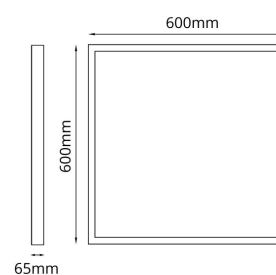

Materiale: Aluminium
Avskjermingens materiale: Akryl (PMMA)

Montering/Tilkobling

Montering: Innendørs
Modul: 600x600
Tilkobling: 3 pol Hurtigklemme

Dimensjoner

Lengde (mm) L: 600
Bredde (mm) W: 600
Høyde (mm) H: 66
Vekt (kg) brutto/netto: 6.725 / 5.6

Forpakning

Forpakkingsstørrelse (mm): 630 x 630 x 87

7 0 2 1 9 8 2 1 2 7 0 0 7