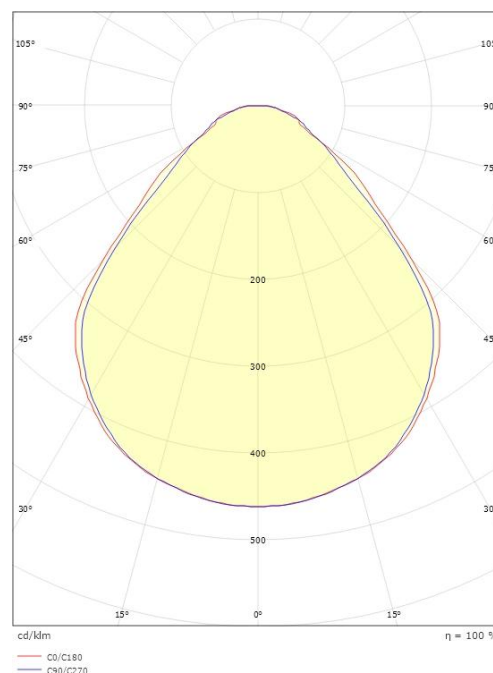

Materiale: Aluminium
Avskjermingens materiale: Akryl (PMMA)

Montering/Tilkobling

Montering: Innendørs
Modul: 600x600
Tilkobling: 3 pol Hurtigklemme

Dimensjoner

Lengde (mm) L: 600
Bredde (mm) W: 600
Høyde (mm) H: 66
Vekt (kg) brutto/netto: 6.725 / 5.6

Forpakning

Forpakkingsstørrelse (mm): 630 x 630 x 87

7 0 2 1 9 8 2 1 2 7 0 0 7