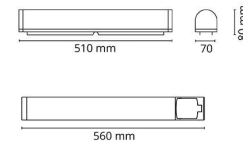

### Dimensjoner

Lengde (mm) L: 560  
Bredde (mm) W: 70  
Høyde (mm) H: 80  
Dybde (D): 80  
Vekt (kg) brutto/netto: 1.031 / 0.81

### Forpakning

Forpakkingsstørrelse (mm): 570 x 90 x 80

7 0 2 1 9 8 1 1 1 3 4 6 9