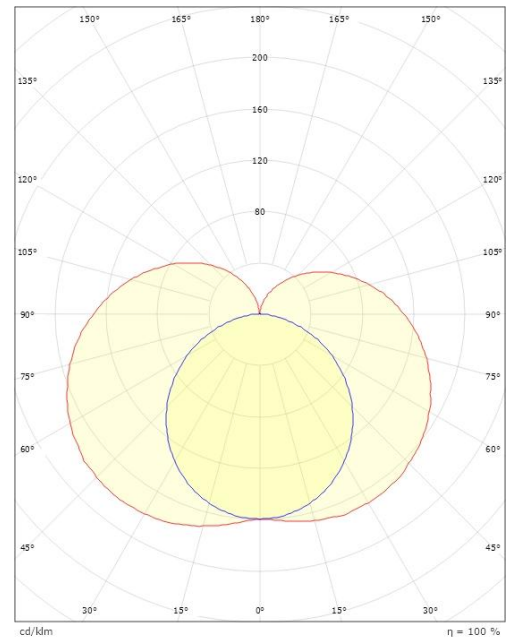

Prelude

Prelude Hvit m/ kontakt 1090lm 3000K Ra>90 Faseavsnitt

El-nummer: 3301181
EAN: 7021981113469
SG artikkelnr: 111346

Elektrisk

System effekt (W): 11W
Spenning: 220-240V
Maks. armaturer per sikring: B10: 23, B16: 37, C10: 29, C16: 46

Lysteknikk

Type lyskilde: LED
Effektiv lysstrøm (lm): 1090lm
Lysutbytte: 99 lm/W
Farge temperatur: 3000K
Fargegjengivelse (Ra/CRI): Ra>90
MacAdams faktor: SDCM: 3
Levetid: L90/B10>50.000
Levetid: L80/B10>100.000
Lysstråling: Direkte
Optikk: Opal
UGR: UGR<25
Fotobiologisk sikkerhet: RG 0

Styring

Styring: Faseavsnitt

Beskyttelse

Isolasjonsklasse: Klasse I
IK Klasse: IK05
IP Klasse: IP44 (horisontalt montert) / IP20 (vertikal montert)

Energi og godkjenning

Inneholder lyskilde med energiklasse: D
Breeam: Oppfyller Hea 01 krav til flimmerfri belysning (In-Use: Hea 05)
Sunda Hus: C+

Materialer og overflater

Materiale: Aluminium
Farge: Hvit RAL 9003 matt
Avskjermingens materiale: Akryl (PMMA)

Montering/Tilkobling

Montering: Utenpåliggende, Innendørs
Tilkobling: Hurtigklemme

Dimensjoner

Lengde (mm) L: 560
Bredde (mm) W: 70
Høyde (mm) H: 80
Dybde (D): 80
Vekt (kg) brutto/netto: 1.031 / 0.81

Forpakning

Forpakkingsstørrelse (mm): 570 x 90 x 80

7 0 2 1 9 8 1 1 1 3 4 6 9