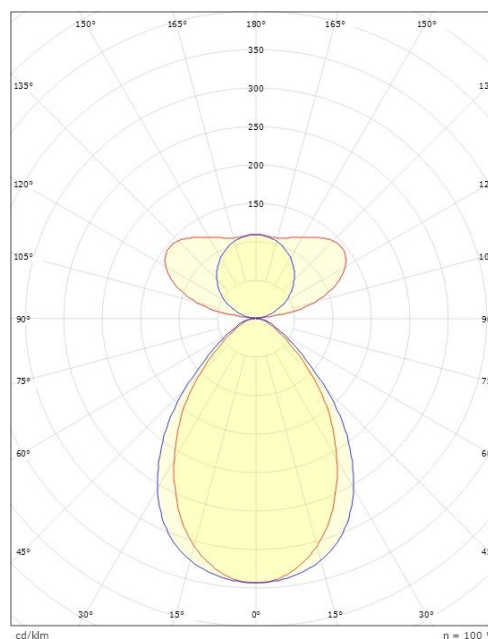

Dimensjoner

Lengde (mm) L: 1241
Bredde (mm) W: 38
Høyde (mm) H: 70
Vekt (kg) brutto/netto: 3.775 / 3.375

Forpakning

Forpakkingsstørrelse (mm): 1365 x 90 x 61

H (m)	Minor movements		Major movements	
	X1 (m)	Y1 (m)	X2 (m)	Y2 (m)
2.4	1.9	2.9	2.9	4.3
3	2.4	3.6	3.6	5.4