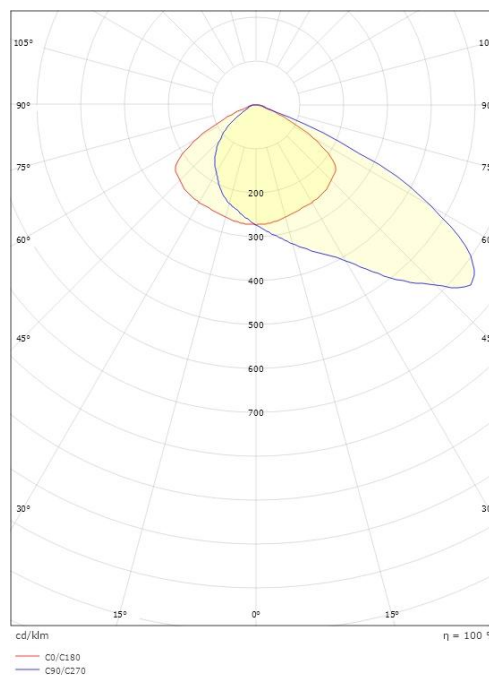

Langfoss Maxi

Langfoss Maxi Grafitt 40350lm 4000K Ra>70 Ikke dimbar

El-nummer: 3135087
EAN: 7021986419450
SG artikkelnr: 641945
Erstatter: 641923

Elektrisk

System effekt (W): 267W
Spenning: 220-240V
Frekvens (Hz): 50/60Hz
Maks. armaturer per sikring: B10: 1, B16: 2, C10: 2, C16: 3

Lysteknikk

Type lyskilde: LED
Lyskilde inkludert: Ja
Effektiv lysstrøm (lm): 40350lm
Lysutbytte: 151 lm/W
Farge temperatur: 4000K
Fargegjengivelse (Ra/CRI): Ra>70
MacAdams faktor: SDCM: 3
Levetid: L80/B50>100.000
Levetid: L90/B50>50.000
Lysstråling: Asymmetrisk
Optikk: Linse

Styring

Styring: Ikke dimbar

Beskyttelse

Isolasjonsklasse: Klasse I
IK Klasse: IK08
IP Klasse: IP66
Overspenningsvern: 5/10 kV

Energi og godkjenning

ULOR (<1%): Ja, opp til 21° tiltvinkel

Materialer og overflater

Materiale: Aluminium, trykkstøpt
Farge: Grafitt
Avskjermingens materiale: Herdet glass

Montering/Tilkobling

Montering: Innendørs / Utendørs
Kabel: Kabel 3x1mm² 2m, H07RN-F
Vindprojisert areal: 0,2098m² - Max 50 kg

Dimensjoner

Lengde (mm) L: 552
Bredde (mm) W: 443
Høyde (mm) H: 85
Vekt (kg) brutto/netto: 14.1 / 13

Forpakning

Forpakkingsstørrelse (mm): 580 x 480 x 120

7 0 2 1 9 8 6 4 1 9 4 5 0