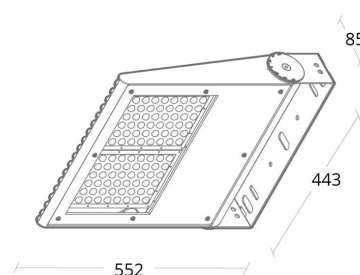

### Montering/Tilkobling

Montering: Innendørs / Utendørs  
Kabel: Kabel 3x1mm<sup>2</sup> 2m, H07RN-F  
Vindprojisert areal: 0,2098m<sup>2</sup> - Max 50 kg

### Dimensjoner

Lengde (mm) L: 552  
Bredde (mm) W: 443  
Høyde (mm) H: 85  
Vekt (kg) brutto/netto: 14.1 / 13

### Forpakning

Forpakkingsstørrelse (mm): 580 x 480 x 120

7 0 2 1 9 8 6 4 1 9 4 5 0