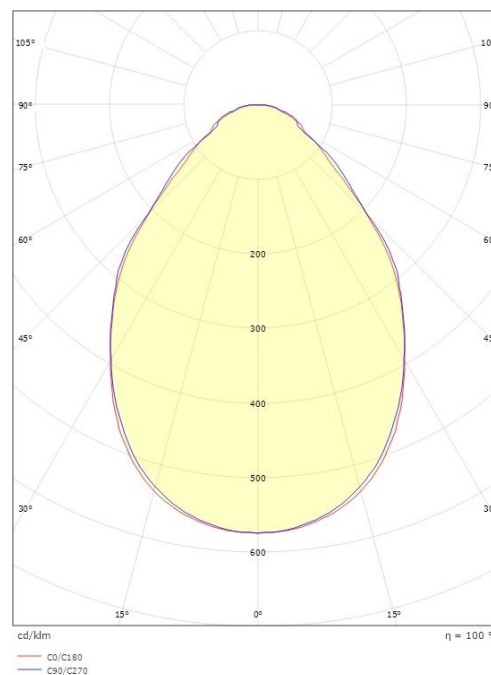

Montering/Tilkobling

Modul: Synlig T-skinne, T/L 15/24mm
Tilkobling: Quick connector

Dimensjoner

Lengde (mm) L: 1197
Bredde (mm) W: 297
Høyde (mm) H: 11
Vekt (kg) brutto/netto: 4.05 / 3.05

Forpakning

Forpakkingsstørrelse (mm): 1230 x 320 x 33

7 0 2 1 9 8 2 1 2 6 7 6 5