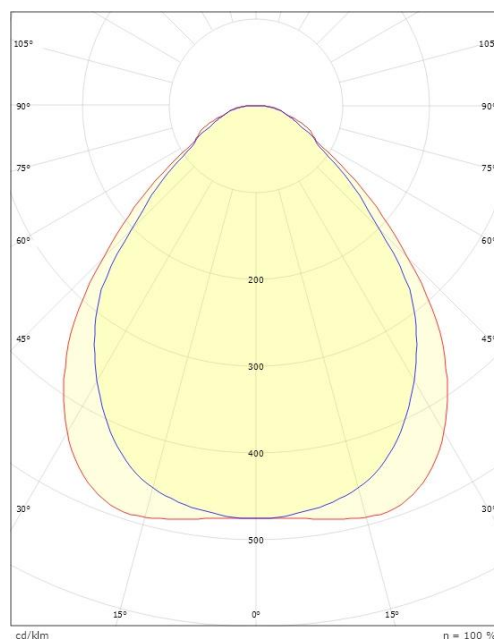

Sense Pro 600x600

Sense Pro 600x600 Hvit 3000K Ra>90

El-nummer: 3333527
EAN: 7021982126727
SG artikkelnr: 212672
Erstatter: 212156

Lysteknikk

Type lyskilde: LED
Farge temperatur: 3000K
Fargegjengivelse (Ra/CRI): Ra>90
MacAdams faktor: SDCM: 3
Levetid: L80/B20>100.000
Levetid: L90>50.000
Lysstråling: Direkte
Optikk: Opalprismatisk
Lysspredning: 110°
Fotobiologisk sikkerhet: RG 0

Beskyttelse

Isolasjonsklasse: Klasse III
IK Klasse: IK10
IP Klasse: IP44/IP20

Energi og godkjenning

Inneholder lyskilde med energiklasse: D

Materialer og overflater

Materiale: Aluminium
Farge: Hvit RAL 9016 glans 30
Avskjermingens materiale: Akryl (PMMA)

Montering/Tilkobling

Modul: Synlig T-skinne, T/L 15/24mm
Tilkobling: Quick connector

Dimensjoner

Lengde (mm) L: 597
Bredde (mm) W: 597
Høyde (mm) H: 11
Vekt (kg) brutto/netto: 4.055 / 3.557

Forpakning

Forpakkingsstørrelse (mm): 628 x 630 x 33

cd/km
— C0/C180
— C90/C270

7 0 2 1 9 8 2 1 2 6 7 2 7