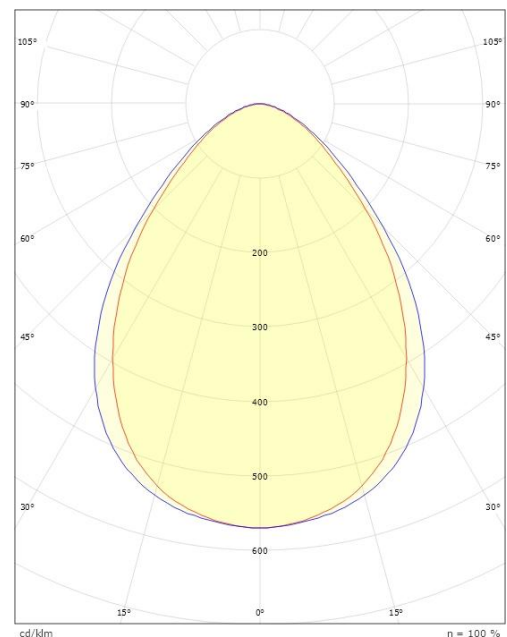

### Dimensjoner

Lengde (mm) L: 1235  
 Bredder (mm) W: 166  
 Høyde (mm) H: 55  
 Vekt (kg) brutto/netto: 4.43 / 4

### Forpakning

Forpakkingsstørrelse (mm): 1255 x 180 x 70

H (m)	Minor movements		Major movements	
	X1 (m)	Y1 (m)	X2 (m)	Y2 (m)
2.4	1.9	2.9	2.9	4.3
3	2.4	3.6	3.6	5.4

cd/km η = 100 %

— C0/C180  
 — C90/C270