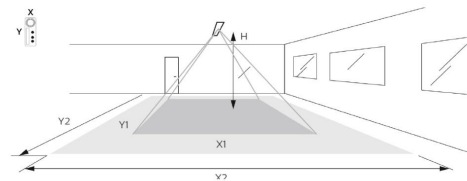

EcoLine Connect

Ecoline Connect 1200 Hvit 3910lm 3000K Ra>80 Connect

El-nummer: 3315930
EAN: 7021982120961
SG artikkelnr: 212096

Elektrisk

System effekt (W): 30W
Spenning: 220-240V
Frekvens (Hz): 50/60Hz
Maks. armaturer per sikring: B10: 15, B16: 24, C10: 24, C16: 40
PE Lekkasje strøm (mA): 0.50

Lysteknikk

Type lyskilde: LED
Lyskilde inkludert: Ja
Effektiv lysstrøm (lm): 3910lm
Lysutbytte: 130 lm/W
Farge temperatur: 3000K
Fargegjengivelse (Ra/CRI): Ra>80
MacAdams faktor: SDCM: 3
Levetid: L80/B20>100.000
Levetid: L90>50.000
Lysstråling: Direkte
Optikk: Opalprismatisk
UGR: UGR<19
Synlig flimmer (PstLM): 1
Stroboskopisk flimmer (SVM): 0,4
Fotobiologisk sikkerhet: RG 0

Styring

Styring: Connect

Beskyttelse

Isolasjonsklasse: Klasse I
IP Klasse: IP20

Energi og godkjenning

Inneholder lyskilde med energiklasse: C
Breeam: Oppfyller Hea 01 krav til flimmerfri belysning (In-Use: Hea 05)

Materialer og overflater

Materiale: stålplate
Avskjermingens materiale: Akryl (PMMA)

Montering/Tilkobling

Montering: Hengende eller utenpåliggende, Innendørs
Modul: 1200
Tilkobling: 3 pol hurtigklemme med 3x1,5mm² kobling fra senter til enden

Dimensjoner

Lengde (mm) L: 1235
Bredder (mm) W: 166
Høyde (mm) H: 55
Vekt (kg) brutto/netto: 4.43 / 4

Forpakning

Forpakkingsstørrelse (mm): 1255 x 180 x 70

H (m)	Minor movements		Major movements	
	X1 (m)	Y1 (m)	X2 (m)	Y2 (m)
2.4	1.9	2.9	2.9	4.3
3	2.4	3.6	3.6	5.4